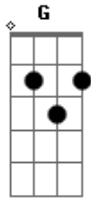

Matteus Galvani - Whisky, Cigarro, e Violão

Tom: C

F G Am
Eu não imaginava te encontrar com outro pela rua
F G Am
Nem muitos menos te ver de mãos dadas com alguém que não fosse
eu
F G
Parece um pesadelo você abraçando outro
Em Am
Beijando como nunca me beijou
F G
Senti meu coração querer pular fora do peito
Em Am

Nessa hora o meu mundo desabou
F
E foi aí que meu amigo perguntou
G
O que eu precisava
Am
F
Eu só preciso de um copo de whisky
G
Um cigarro aceso
Em Am
E um violão pra tocar
F
Uma música bem apaixonada
G Am
E uma boca qualquer pra me beijar

Acordes

© ukulele-chords.com

© ukulele-chords.com

© ukulele-chords.com

© ukulele-chords.com

© ukulele-chords.com