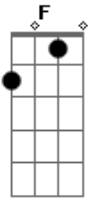

© ukulele-chords.com