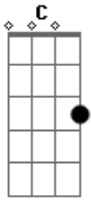

Matteus Galvani - Whisky, Cigarro, e Violão

Tom: C

F G Am
Eu não imaginava te encontrar com outro pela rua
F G Am
Nem muitos menos te ver de mãos dadas com alguém que não fosse
eu
F G
Parece um pesadelo você abraçando outro
Em Am
Beijando como nunca me beijou
F G
Senti meu coração querer pular fora do peito
Em Am

Nessa hora o meu mundo desabou
F
E foi aí que meu amigo perguntou
G
O que eu precisava
Am
F
Eu só preciso de um copo de whisky
G
Um cigarro aceso
Em Am
E um violão pra tocar
F
Uma música bem apaixonada
G Am
E uma boca qualquer pra me beijar

Acordes

© ukulele-chords.com