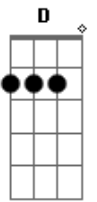

© ukulele-chords.com