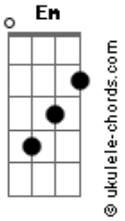

Matoosa - Não Vai Voltar

tom:

Intro: Em D C D

Em D
Meus olhos sempre atentos

Minha boca em movimento

O calor aqui por dentro me faz delirar

(D C D)

Em D
Pode até não ser o momento

C D
Desse jeito eu não aguento

Em D C D
Isso tudo é sentimento e eu só quero te amar

Em D
Um momento de harmonia

Acordes

C D
Paz amor e alegria
Em D C D
Não importa qual seja o dia esse dia vai chegar
Em D C D Em
Esse dia vai, esse dia vai chegar