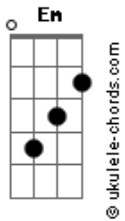

Matoosa - Não Vai Voltar

tom:

Intro: Em D C D

Em D
Meus olhos sempre atentos

C
Minha boca em movimento

D Em
O calor aqui por dentro me faz delirar

(D C D)

Em D
Pode até não ser o momento

C D
Desse jeito eu não aguento

Em D C D
Isso tudo é sentimento e eu só quero te amar

Em D
Um momento de harmonia

Acordes

C D
Paz amor e alegria
Em D C D
Não importa qual seja o dia esse dia vai chegar
Em D C D Em
Esse dia vai, esse dia vai chegar