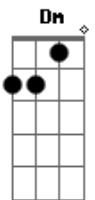

Matogrosso & Mathias - Troféu de Infidelidade (part. Luan Santana)

tom:

Intro: Dm C F Ebm Dm C F

[Primeira Parte]

Dm
Antes do erro
O cara troca a camisa umas três vezes em frente ao espelho
Com a mentira na ponta da língua diz que já tá indo
E quando tá saindo
Ouve da pessoa ao lado
Amor você tá lindo

[Pré-Refrão]

Dm
E pós o erro
Am
Ele para no primeiro bar
Abm
Só pra contar vantagem
Eb
Com seus amigos ali vira
F
Uma conversa de gente covarde
Dm
Cada um conta sua parte
Seus detalhes
C
E o arrependimento bate

[Refrão]

Eb
Se juntar
Cada homem dessa mesa
C
Todo mundo quer mudar
Depois do ato em que a cerveja desce
Am
É unanimidade
Ninguém se orgulha de levar pra casa
Eb
O troféu de infidelidade
Eb
Se juntar

Acordes

© ukulele-chords.com