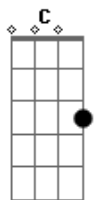

© ukulele-chords.com