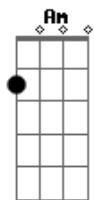

© ukulele-chords.com

© ukulele-chords.com

© ukulele-chords.com

© ukulele-chords.com

© ukulele-chords.com

© ukulele-chords.com

© ukulele-chords.com

Cada homem dessa mesa
C
Todo mundo quer mudar
Depois do ato em que a cerveja desce
Am
É unanimidade
Ninguém se orgulha de levar pra casa
Eb
O troféu de infidelidade
[Solo] Dm C F Ebm
Dm C F
Dm
E pós o erro
Am
Ele para no primeiro bar
Abm
Só pra contar vantagem
Eb
Com seus amigos ali vira
F
Uma conversa de gente covarde
Dm
Cada um conta sua parte
Seus detalhes
C
E o arrependimento bate
Eb
Se juntar
Cada homem dessa mesa
C
Todo mundo quer mudar
Depois do ato em que a cerveja desce
Am
É unanimidade
Ninguém se orgulha de levar pra casa
Eb
O troféu de infidelidade
Eb
Se juntar
Cada homem dessa mesa
C
Todo mundo quer mudar
Depois do ato em que a cerveja desce
Am
É unanimidade
Ninguém se orgulha de levar pra casa
Eb
O troféu de infidelidade
Dm C
Infidelidade
F Ebm Dm
Infidelidade