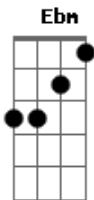

Matogrosso & Mathias - Troféu de Infidelidade (part. Luan Santana)

tom:

Intro: Dm C F Ebm Dm C F

[Primeira Parte]

Dm
Antes do erro
O cara troca a camisa umas três vezes em frente ao espelho
Com a mentira na ponta da língua diz que já tá indo
E quando tá saindo
Ouve da pessoa ao lado
Amor você tá lindo

[Pré-Refrão]

Dm
E pós o erro
Am
Ele para no primeiro bar
Abm
Só pra contar vantagem
Eb
Com seus amigos ali vira
F
Uma conversa de gente covarde
Dm
Cada um conta sua parte
Seus detalhes
C
E o arrependimento bate

[Refrão]

Eb
Se juntar
Cada homem dessa mesa
C
Todo mundo quer mudar
Depois do ato em que a cerveja desce
Am
É unanimidade
Ninguém se orgulha de levar pra casa
Eb
O troféu de infidelidade
Eb
Se juntar

Acordes

© ukulele-chords.com

© ukulele-chords.com

© ukulele-chords.com

© ukulele-chords.com

© ukulele-chords.com

© ukulele-chords.com

© ukulele-chords.com

Cada homem dessa mesa
C
Todo mundo quer mudar
Depois do ato em que a cerveja desce
Am
É unanimidade
Ninguém se orgulha de levar pra casa
Eb
O troféu de infidelidade
[Solo] Dm C F Ebm
Dm C F
Dm
E pós o erro
Am
Ele para no primeiro bar
Abm
Só pra contar vantagem
Eb
Com seus amigos ali vira
F
Uma conversa de gente covarde
Dm
Cada um conta sua parte
Seus detalhes
C
E o arrependimento bate
Eb
Se juntar
Cada homem dessa mesa
C
Todo mundo quer mudar
Depois do ato em que a cerveja desce
Am
É unanimidade
Ninguém se orgulha de levar pra casa
Eb
O troféu de infidelidade
Eb
Se juntar
Cada homem dessa mesa
C
Todo mundo quer mudar
Depois do ato em que a cerveja desce
Am
É unanimidade
Ninguém se orgulha de levar pra casa
Eb
O troféu de infidelidade
Dm C
Infidelidade
F Ebm Dm
Infidelidade