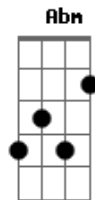

Matogrosso & Mathias - Troféu de Infidelidade (part. Luan Santana)

tom:

Intro: Dm C F Ebm Dm C F

[Primeira Parte]

Dm
Antes do erro
O cara troca a camisa umas três vezes em frente ao espelho
Com a mentira na ponta da língua diz que já tá indo
E quando tá saindo
Ouve da pessoa ao lado
Amor você tá lindo

[Pré-Refrão]

Dm
E pós o erro
Am
Ele para no primeiro bar
Abm
Só pra contar vantagem
Eb
Com seus amigos ali vira
F
Uma conversa de gente covarde
Dm
Cada um conta sua parte
Seus detalhes
C
E o arrependimento bate

[Refrão]

Eb
Se juntar
Cada homem dessa mesa
C
Todo mundo quer mudar
Depois do ato em que a cerveja desce
Am
É unanimidade
Ninguém se orgulha de levar pra casa
Eb
O troféu de infidelidade
Eb
Se juntar

Acordes

© ukulele-chords.com

© ukulele-chords.com

© ukulele-chords.com

© ukulele-chords.com

© ukulele-chords.com

© ukulele-chords.com

© ukulele-chords.com

Cada homem dessa mesa
C
Todo mundo quer mudar
Depois do ato em que a cerveja desce
Am
É unanimidade
Ninguém se orgulha de levar pra casa
Eb
O troféu de infidelidade
[Solo] Dm C F Ebm
Dm C F
Dm
E pós o erro
Am
Ele para no primeiro bar
Abm
Só pra contar vantagem
Eb
Com seus amigos ali vira
F
Uma conversa de gente covarde
Dm
Cada um conta sua parte
Seus detalhes
C
E o arrependimento bate
Eb
Se juntar
Cada homem dessa mesa
C
Todo mundo quer mudar
Depois do ato em que a cerveja desce
Am
É unanimidade
Ninguém se orgulha de levar pra casa
Eb
O troféu de infidelidade
Eb
Se juntar
Cada homem dessa mesa
C
Todo mundo quer mudar
Depois do ato em que a cerveja desce
Am
É unanimidade
Ninguém se orgulha de levar pra casa
Eb
O troféu de infidelidade
Dm C
Infidelidade
F Ebm Dm
Infidelidade