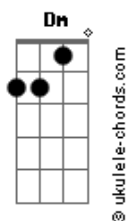

Matogrosso & Mathias - Troféu de Infidelidade (part. Luan Santana)

tom:

Intro: Dm C F Ebm Dm C F

[Primeira Parte]

Dm
Antes do erro
O cara troca a camisa umas três vezes em frente ao espelho
Com a mentira na ponta da língua diz que já tá indo
E quando tá saindo
Ouve da pessoa ao lado
Amor você tá lindo

[Pré-Refrão]

Dm
E pós o erro
Am
Ele para no primeiro bar
Abm
Só pra contar vantagem
Eb
Com seus amigos ali vira
F
Uma conversa de gente covarde
Dm
Cada um conta sua parte
Seus detalhes
C
E o arrependimento bate

[Refrão]

Eb
Se juntar
Cada homem dessa mesa
C
Todo mundo quer mudar
Depois do ato em que a cerveja desce
Am
É unanimidade
Ninguém se orgulha de levar pra casa
Eb
O troféu de infidelidade
Eb
Se juntar

Acordes

Cada homem dessa mesa
C
Todo mundo quer mudar
Depois do ato em que a cerveja desce
Am
É unanimidade
Ninguém se orgulha de levar pra casa
Eb
O troféu de infidelidade
[Solo] Dm C F Ebm
Dm C F
Dm
E pós o erro
Am
Ele para no primeiro bar
Abm
Só pra contar vantagem
Eb
Com seus amigos ali vira
F
Uma conversa de gente covarde
Dm
Cada um conta sua parte
Seus detalhes
C
E o arrependimento bate
Eb
Se juntar
Cada homem dessa mesa
C
Todo mundo quer mudar
Depois do ato em que a cerveja desce
Am
É unanimidade
Ninguém se orgulha de levar pra casa
Eb
O troféu de infidelidade
Dm C
Infidelidade
F Ebm Dm
Infidelidade