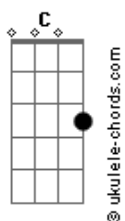

Matogrosso & Mathias - Troféu de Infidelidade (part. Luan Santana)

tom:

Intro: Dm C F Ebm Dm C F

[Primeira Parte]

Dm
Antes do erro
O cara troca a camisa umas três vezes em frente ao espelho
Com a mentira na ponta da língua diz que já tá indo
E quando tá saindo
Ouve da pessoa ao lado
Amor você tá lindo

[Pré-Refrão]

Dm
E pós o erro
Am
Ele para no primeiro bar
Abm
Só pra contar vantagem
Eb
Com seus amigos ali vira
F
Uma conversa de gente covarde
Dm
Cada um conta sua parte
Seus detalhes
C
E o arrependimento bate

[Refrão]

Eb
Se juntar
Cada homem dessa mesa
C
Todo mundo quer mudar
Depois do ato em que a cerveja desce
Am
É unanimidade
Ninguém se orgulha de levar pra casa
Eb
O troféu de infidelidade
Eb
Se juntar

Acordes

Cada homem dessa mesa
C
Todo mundo quer mudar
Depois do ato em que a cerveja desce
Am
É unanimidade
Ninguém se orgulha de levar pra casa
Eb
O troféu de infidelidade
[Solo] Dm C F Ebm
Dm C F
Dm
E pós o erro
Am
Ele para no primeiro bar
Abm
Só pra contar vantagem
Eb
Com seus amigos ali vira
F
Uma conversa de gente covarde
Dm
Cada um conta sua parte
Seus detalhes
C
E o arrependimento bate
Eb
Se juntar
Cada homem dessa mesa
C
Todo mundo quer mudar
Depois do ato em que a cerveja desce
Am
É unanimidade
Ninguém se orgulha de levar pra casa
Eb
O troféu de infidelidade
Dm C
Infidelidade
F Ebm Dm
Infidelidade