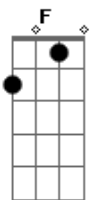

Matogrosso & Mathias - Troféu de Infidelidade (part. Luan Santana)

tom:

Intro: Dm C F Ebm Dm C F

[Primeira Parte]

Dm
Antes do erro
O cara troca a camisa umas três vezes em frente ao espelho
Com a mentira na ponta da língua diz que já tá indo
E quando tá saindo
Ouve da pessoa ao lado
Amor você tá lindo

[Pré-Refrão]

Dm
E pós o erro
Am
Ele para no primeiro bar
Abm
Só pra contar vantagem
Eb
Com seus amigos ali vira
F
Uma conversa de gente covarde
Dm
Cada um conta sua parte
Seus detalhes
C
E o arrependimento bate

[Refrão]

Eb
Se juntar
Cada homem dessa mesa
C
Todo mundo quer mudar
Depois do ato em que a cerveja desce
Am
É unanimidade
Ninguém se orgulha de levar pra casa
Eb
O troféu de infidelidade
Eb
Se juntar

Acordes

© ukulele-chords.com

© ukulele-chords.com

© ukulele-chords.com

© ukulele-chords.com

© ukulele-chords.com

© ukulele-chords.com

© ukulele-chords.com

Cada homem dessa mesa
C
Todo mundo quer mudar
Depois do ato em que a cerveja desce
Am
É unanimidade
Ninguém se orgulha de levar pra casa
Eb
O troféu de infidelidade
[Solo] Dm C F Ebm
Dm C F
Dm
E pós o erro
Am
Ele para no primeiro bar
Abm
Só pra contar vantagem
Eb
Com seus amigos ali vira
F
Uma conversa de gente covarde
Dm
Cada um conta sua parte
Seus detalhes
C
E o arrependimento bate
Eb
Se juntar
Cada homem dessa mesa
C
Todo mundo quer mudar
Depois do ato em que a cerveja desce
Am
É unanimidade
Ninguém se orgulha de levar pra casa
Eb
O troféu de infidelidade
Eb
Se juntar
Cada homem dessa mesa
C
Todo mundo quer mudar
Depois do ato em que a cerveja desce
Am
É unanimidade
Ninguém se orgulha de levar pra casa
Eb
O troféu de infidelidade
Dm C
Infidelidade
F Ebm Dm
Infidelidade