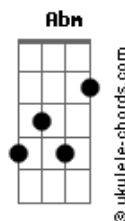

Matogrosso & Mathias - Troféu de Infidelidade (part. Luan Santana)

tom:

Intro: Dm C F Ebm Dm C F

[Primeira Parte]

Dm
Antes do erro
O cara troca a camisa umas três vezes em frente ao espelho
Com a mentira na ponta da língua diz que já tá indo
E quando tá saindo
Ouve da pessoa ao lado
Amor você tá lindo

[Pré-Refrão]

Dm
E pós o erro
Am
Ele para no primeiro bar
Abm
Só pra contar vantagem
Eb
Com seus amigos ali vira
F
Uma conversa de gente covarde
Dm
Cada um conta sua parte
Seus detalhes
C
E o arrependimento bate

Cada homem dessa mesa
C
Todo mundo quer mudar
Depois do ato em que a cerveja desce
Am
É unanimidade
Ninguém se orgulha de levar pra casa
Eb
O troféu de infidelidade
[Solo] Dm C F Ebm
Dm C F
Dm
E pós o erro
Am
Ele para no primeiro bar
Abm
Só pra contar vantagem
Eb
Com seus amigos ali vira
F
Uma conversa de gente covarde
Dm
Cada um conta sua parte
Seus detalhes
C
E o arrependimento bate
Eb
Se juntar
Cada homem dessa mesa
C
Todo mundo quer mudar
Depois do ato em que a cerveja desce
Am
É unanimidade
Ninguém se orgulha de levar pra casa
Eb
O troféu de infidelidade
Dm C
Infidelidade
F Ebm Dm
Infidelidade