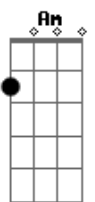

© ukulele-chords.com