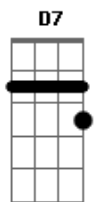

© ukulele-chords.com