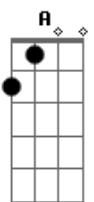

© ukulele-chords.com