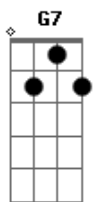

© ukulele-chords.com