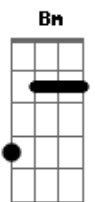

© ukulele-chords.com