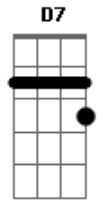

© ukulele-chords.com