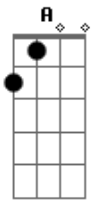

© ukulele-chords.com