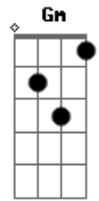

© ukulele-chords.com