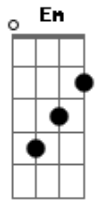

© ukulele-chords.com