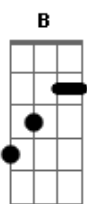

Matogrosso & Mathias - Expresso Boiadeiro

tom:

Intro: B E B Gb

Já não toco mais boiada a cavalo no estradão
Minha tropa boiadeira transformou-se em caminhão
Eu levava antigamente de oito a dez companheiros
Hoje me vejo sozinho no expresso boiadeiro

Vai boiada, vai cruzando este sertão

Vai boiada, dentro do meu coração

Vai boiada, vai matando de emoção
Boiadeiro apaixonado que hoje chora de saudade
De saudade da poeira da estrada

Neste meu novo transporte eu levo toda a boiada
Sou culatra, sou ponteiro, não deixo boi de arribada
A cabine é meu cavalo, a buzina é meu berrante
E a lágrima, a saudade dos companheiros distantes

Acordes