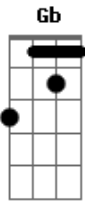

© ukulele-chords.com