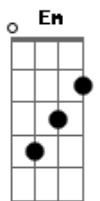

© ukulele-chords.com