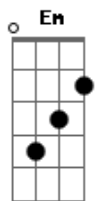

© ukulele-chords.com