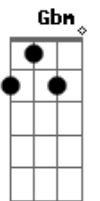

© ukulele-chords.com