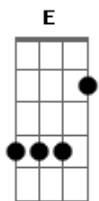

© ukulele-chords.com