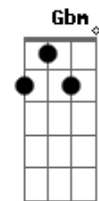

© ukulele-chords.com