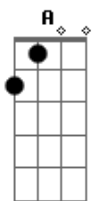

© ukulele-chords.com