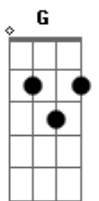

© ukulele-chords.com