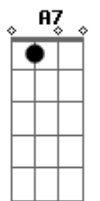

© ukulele-chords.com