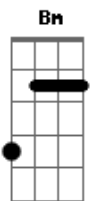

© ukulele-chords.com