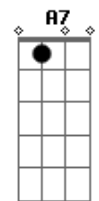

© ukulele-chords.com