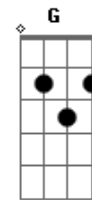

© ukulele-chords.com