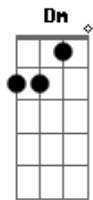

© ukulele-chords.com