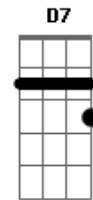

© ukulele-chords.com