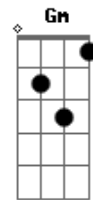

© ukulele-chords.com