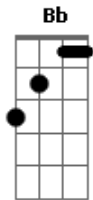

© ukulele-chords.com