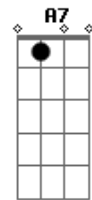

© ukulele-chords.com