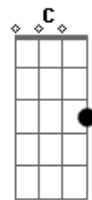

© ukulele-chords.com