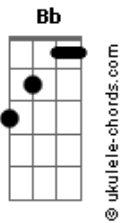

Matogrosso & Mathias - Crença de Peão

tom:

Intro: E E7 A Gb
B Ab Db Gb
Db B E

E B7
Eu venho de muito longe tenho as mãos pesadas

E E7
E o pés no chão

A E7
Trago o rosto empoeirado e o corpo cansado

A Ab A Bb B
Tempo de estradão

B Gb
Trago fé e esperança também a lembrança

B
Que deixei no pó

Db Gb Db
Trago crença de peão, Deus no coração

Gb
Pois não ando só

Gb Gb7 B
Heia boi, heia boiada

Db7 Gb
Heia cavalo cortado de espora

B Gb
Vou de viola correr este mundo

Db7 B
Pra descobrir onde a alegria mora

Gb Gb7 B
Heia boi, heia boiada

Db7 Gb
Heia cavalo cortado de espora

Acordes

Vou de viola correr este mundo
Db7 B
Pra descobrir onde a alegria mora.

E B7
Já plantei muita amizade já plantei saudade
E E7
neste chão sem fim

A
Nesta terra diferente vou plantando a
E7 A Ab A Bb B
semente que brotou em mim

B
E na minha nova lida vou levando a
Gb B
vida pra sobreviver

Db7 Gb
Sei que neste meu caminho
Db7 Gb
Muita flor e muito espinho ainda vou colher