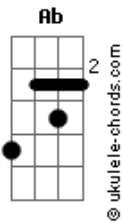

Matogrosso & Mathias - Crença de Peão

tom:

Intro: E E7 A Gb
B Ab Db Gb
Db B E

E B7
Eu venho de muito longe tenho as mãos pesadas

E E7
E o pés no chão

A E7
Trago o rosto empoeirado e o corpo cansado

A Ab A Bb B
Tempo de estradão

B Gb
Trago fé e esperança também a lembrança

B
Que deixei no pó

Db Gb Db
Trago crença de peão, Deus no coração

Gb
Pois não ando só

Gb Gb7 B
Heia boi, heia boiada

Db7 Gb
Heia cavalo cortado de espora

B Gb
Vou de viola correr este mundo

Db7 B
Pra descobrir onde a alegria mora

Gb Gb7 B
Heia boi, heia boiada

Db7 Gb
Heia cavalo cortado de espora

Acordes

Vou de viola correr este mundo
Db7 B
Pra descobrir onde a alegria mora.

E B7
Já plantei muita amizade já plantei saudade
E E7
neste chão sem fim

A
Nesta terra diferente vou plantando a
E7 A Ab A Bb B
semente que brotou em mim

B
E na minha nova lida vou levando a
Gb B
vida pra sobreviver

Db7 Gb
Sei que neste meu caminho
Db7 Gb
Muita flor e muito espinho ainda vou colher