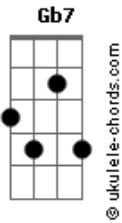

© ukulele-chords.com