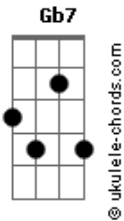

Matogrosso & Mathias - Crença de Peão

tom:

Intro: E E7 A Gb
B Ab Db Gb
Db B E

E B7
Eu venho de muito longe tenho as mãos pesadas

E E7
E o pés no chão

A E7
Trago o rosto empoeirado e o corpo cansado

A Ab A Bb B
Tempo de estradão

B Gb
Trago fé e esperança também a lembrança

B
Que deixei no pó

Db Gb Db
Trago crença de peão, Deus no coração

Gb
Pois não ando só

Gb Gb7 B
Heia boi, heia boiada

Db7 Gb
Heia cavalo cortado de espora

B Gb
Vou de viola correr este mundo

Db7 B
Pra descobrir onde a alegria mora

Gb Gb7 B
Heia boi, heia boiada

Db7 Gb
Heia cavalo cortado de espora

Acordes

Vou de viola correr este mundo
Db7 B
Pra descobrir onde a alegria mora.

E B7
Já plantei muita amizade já plantei saudade
E E7
neste chão sem fim

A
Nesta terra diferente vou plantando a
E7 A Ab A Bb B
semente que brotou em mim

B
E na minha nova lida vou levando a
Gb B
vida pra sobreviver

Db7 Gb
Sei que neste meu caminho
Db7 Gb
Muita flor e muito espinho ainda vou colher