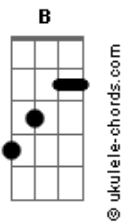

Matogrosso & Mathias - Crença de Peão

tom:

Intro: E E7 A Gb
B Ab Db Gb
Db B E

E B7
Eu venho de muito longe tenho as mãos pesadas

E E7
E o pés no chão

A E7
Trago o rosto empoeirado e o corpo cansado

A Ab A Bb B
Tempo de estradão

B Gb
Trago fé e esperança também a lembrança

B
Que deixei no pó

Db Gb Db
Trago crença de peão, Deus no coração

Gb
Pois não ando só

Gb Gb7 B
Heia boi, heia boiada

Db7 Gb
Heia cavalo cortado de espora

B Gb
Vou de viola correr este mundo

Db7 B
Pra descobrir onde a alegria mora

Gb Gb7 B
Heia boi, heia boiada

Db7 Gb
Heia cavalo cortado de espora

Acordes

Vou de viola correr este mundo
Db7 B
Pra descobrir onde a alegria mora.

E B7
Já plantei muita amizade já plantei saudade
E E7
neste chão sem fim

A
Nesta terra diferente vou plantando a
E7 A Ab A Bb B
semente que brotou em mim

B
E na minha nova lida vou levando a
Gb B
vida pra sobreviver

Db7 Gb
Sei que neste meu caminho
Db7 Gb
Muita flor e muito espinho ainda vou colher