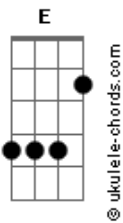

Matogrosso & Mathias - Crença de Peão

tom:

Intro: E E7 A Gb
B Ab Db Gb
Db B E

E B7
Eu venho de muito longe tenho as mãos pesadas

E E7
E o pés no chão

A E7
Trago o rosto empoeirado e o corpo cansado

A Ab A Bb B
Tempo de estradão

B Gb
Trago fé e esperança também a lembrança

B
Que deixei no pó

Db Gb Db
Trago crença de peão, Deus no coração

Gb
Pois não ando só

Gb Gb7 B
Heia boi, heia boiada

Db7 Gb
Heia cavalo cortado de espora

B Gb
Vou de viola correr este mundo

Db7 B
Pra descobrir onde a alegria mora

Gb Gb7 B
Heia boi, heia boiada

Db7 Gb
Heia cavalo cortado de espora

Acordes

Vou de viola correr este mundo
Db7 B
Pra descobrir onde a alegria mora.

E B7
Já plantei muita amizade já plantei saudade
E E7
neste chão sem fim

A
Nesta terra diferente vou plantando a
E7 A Ab A Bb B
semente que brotou em mim

B
E na minha nova lida vou levando a
Gb B
vida pra sobreviver

Db7 Gb
Sei que neste meu caminho
Db7 Gb
Muita flor e muito espinho ainda vou colher