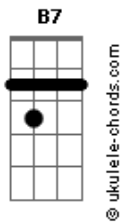

Matogrosso & Mathias - Crença de Peão

tom:

Intro: E E7 A Gb
B Ab Db Gb
Db B E

E B7
Eu venho de muito longe tenho as mãos pesadas

E E7
E o pés no chão

A E7
Trago o rosto empoeirado e o corpo cansado

A Ab A Bb B
Tempo de estradão

B Gb
Trago fé e esperança também a lembrança

B
Que deixei no pó

Db Gb Db
Trago crença de peão, Deus no coração

Gb
Pois não ando só

Gb Gb7 B
Heia boi, heia boiada

Db7 Gb
Heia cavalo cortado de espora

B Gb
Vou de viola correr este mundo

Db7 B
Pra descobrir onde a alegria mora

Gb Gb7 B
Heia boi, heia boiada

Db7 Gb
Heia cavalo cortado de espora

Acordes

Vou de viola correr este mundo
Db7 B
Pra descobrir onde a alegria mora.

E B7
Já plantei muita amizade já plantei saudade
E E7
neste chão sem fim

A
Nesta terra diferente vou plantando a
E7 A Ab A Bb B
semente que brotou em mim

B
E na minha nova lida vou levando a
Gb B
vida pra sobreviver

Db7 Gb
Sei que neste meu caminho
Db7 Gb
Muita flor e muito espinho ainda vou colher