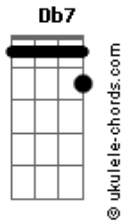

© ukulele-chords.com