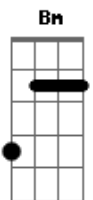

© ukulele-chords.com