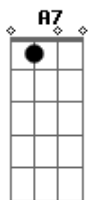

© ukulele-chords.com