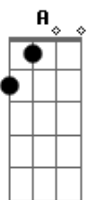

© ukulele-chords.com