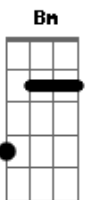

© ukulele-chords.com