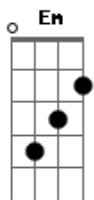

© ukulele-chords.com