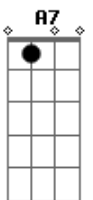

© ukulele-chords.com