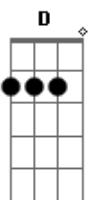

Matogrosso & Mathias - Ao Som de Let It Be

tom:

Intro: Em C G D

[Primeira Parte]

Em C
As horas não passam isso me consome
G D
Vou beber mais uma olhando o seu retrato
Em C
A saudade tá acabando com meu peito
G D Cadd9
Eu não consigo me livrar dos vícios desse quarto

Em C
O cinzeiro cheio de recordações
G D
Cada cigarro é uma lembrança desse nosso amor
Em C
Já não sei por onde me reconstruir

Acordes

© ukulele-chords.com

© ukulele-chords.com

© ukulele-chords.com

© ukulele-chords.com