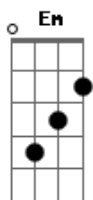

Matogrosso & Mathias - Ao Som de Let It Be

tom:

Intro: Em C G D

[Primeira Parte]

Em C
As horas não passam isso me consome
G D
Vou beber mais uma olhando o seu retrato
Em C
A saudade tá acabando com meu peito
G D Cadd9
Eu não consigo me livrar dos vícios desse quarto

Em C
O cinzeiro cheio de recordações
G D
Cada cigarro é uma lembrança desse nosso amor
Em C
Já não sei por onde me reconstruir

Acordes

© ukulele-chords.com

© ukulele-chords.com

© ukulele-chords.com

© ukulele-chords.com