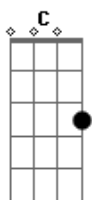

Matogrosso & Mathias - Ao Som de Let It Be

tom:

Intro: Em C G D

[Primeira Parte]

Em C
As horas não passam isso me consome
G D
Vou beber mais uma olhando o seu retrato
Em C
A saudade tá acabando com meu peito
G D Cadd9
Eu não consigo me livrar dos vícios desse quarto

Em C
O cinzeiro cheio de recordações
G D
Cada cigarro é uma lembrança desse nosso amor
Em C
Já não sei por onde me reconstruir

Acordes

© ukulele-chords.com

© ukulele-chords.com

© ukulele-chords.com

© ukulele-chords.com