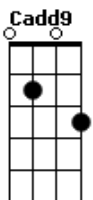

ukulele-chords.com