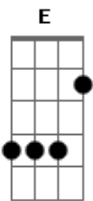

Matogrosso & Mathias - A Saudade Não Escolhe Hora

tom: [Intro] E A E7 A E

A D E7 A E A

A
Revirando meus guardados

Encontrei amarelado o retrato de alguém E7

Embora todo amassado Bm

A dedicação manchada com lágrimas dos olhos meus E7 A

Esta foto é de alguém

Que um dia me amou também, porém me abandonou A7 D

Na solidão do eu quarto A

Olhando de novo o retrato outra lágrima rolou B7 E7 A

Saudade não escolhe hora E7 A

Ela chega e devora a alegria da gente E7 D A

Só quem sofreu por amor B7 E

Compreende a dor que minh?alma sente D A E7 A

Acordes

© ukulele-chords.com

© ukulele-chords.com

© ukulele-chords.com

© ukulele-chords.com

© ukulele-chords.com