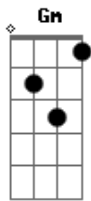

© ukulele-chords.com