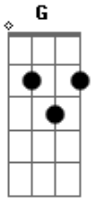

© ukulele-chords.com