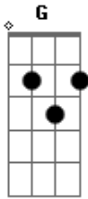

© ukulele-chords.com