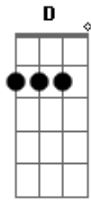

© ukulele-chords.com