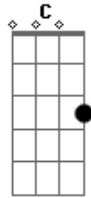

© ukulele-chords.com