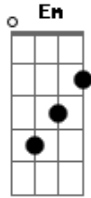

Mato Seco - Quero Você

Tom: G

INTRO: (G Em C D)

G
Quero sim
Em
Te levar pra longe, viu
C
Lá pra onde eu possa ir,
D Em D
te confessar amores, beijo doce.

G
Teu sabor
Em
Conquistou o meu amor
C

E o que eu quero falar,
D
Já dá pra imaginar

Refrão

G
Eu quero você
Em
Vê se vem me dar
C D
Todo seu amor, linda (4x)
C D G D
É só ouvir... não me canso de chamar.
Intro: (G Em C D)

Repete Tudo
Intro: (G Em C D)
C D G D
É só ouvir... não me canso de chamar.

Acordes

© ukulele-chords.com

© ukulele-chords.com

© ukulele-chords.com

© ukulele-chords.com