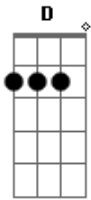

© ukulele-chords.com