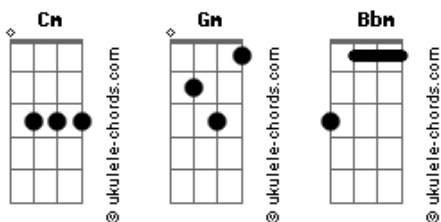

Mato Seco - I Like a Lion

tom:
Cm
I wanna know

Gm
What world is this
Cm Gm
That doesn't remember more 'bout Jah

Cm
But I move (Mas eu vou)
Gm
Like a Lion (Como um Leão)
Cm
Said I move (Mas eu vou)
Gm
Like a Lion, a Lion!

Cm
And I move (Mas eu vou)
Gm
Like a Lion (Como um Leão)
Cm
Yes I move (Mas eu vou)
Gm
Like a Lion, a Lion!

Bbm Gm
Não darei força nem levarei pra frente o instinto de Caim
Bbm
Piso com fé meu pé, não esqueço meu Deus
Gm
Não sou como os que alimentam o fim
Bbm Gm
O que deixaremos quando passarmos
Bbm Gm
A natureza morrendo, ditadores reinando, discórdia pra todo lado

Cm
But I move
Gm
Like a Lion
Cm
Yes I move
Gm
Like a Lion, a Lion!

Acordes

Gm
What world is this
Cm Gm
That doesn't remember more 'bout Jah

Cm
And I move (Mas eu vou)
Gm
Like a Lion (Como um Leão)
Cm
Yes I move (Mas eu vou)
Gm
Like a Lion, a Lion!

Bbm Gm
É como nos vemos num mundo tão desigual
Bbm
Tantos se esquecem de Deus
Gm
E não vêem que assim alimentam o mal
Bbm
A quem é do bem fica missão
Gm
De seguir como um Leão
Bbm
A quem é do bem fica missão
Gm
De seguir como um Leão

Cm
Yes I move
Gm
Like a Lion, a Lion!

Gm
What world is this
Cm Gm
That doesn't remember more 'bout Jah

Cm
And I move (Mas eu vou)
Gm
Like a Lion (Como um Leão)
Cm
Yes I move (Mas eu vou)
Gm
Like a Lion, a Lion!