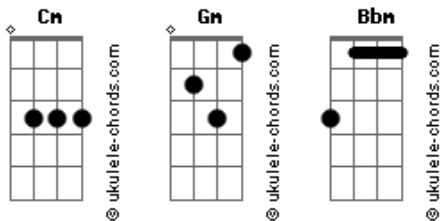

Mato Seco - I Like a Lion

tom:
Cm
I wanna know

Gm
What world is this
Cm Gm
That doesn't remember more 'bout Jah

Cm
But I move (Mas eu vou)
Gm
Like a Lion (Como um Leão)
Cm
Said I move (Mas eu vou)
Gm
Like a Lion, a Lion!

Cm
And I move (Mas eu vou)
Gm
Like a Lion (Como um Leão)
Cm
Yes I move (Mas eu vou)
Gm
Like a Lion, a Lion!

Bbm Gm
Não darei força nem levarei pra frente o instinto de Caim
Bbm
Piso com fé meu pé, não esqueço meu Deus
Gm
Não sou como os que alimentam o fim
Bbm Gm
O que deixaremos quando passarmos
Bbm Gm
A natureza morrendo, ditadores reinando, discórdia pra todo lado

Cm
But I move
Gm
Like a Lion
Cm
Yes I move
Gm
Like a Lion, a Lion!

Acordes

Gm
What world is this
Cm Gm
That doesn't remember more 'bout Jah

Cm
And I move (Mas eu vou)
Gm
Like a Lion (Como um Leão)
Cm
Yes I move (Mas eu vou)
Gm
Like a Lion, a Lion!

Bbm Gm
É como nos vemos num mundo tão desigual
Bbm
Tantos se esquecem de Deus
Gm
E não vêem que assim alimentam o mal
Bbm
A quem é do bem fica missão
Gm
De seguir como um Leão
Bbm
A quem é do bem fica missão
Gm
De seguir como um Leão

Cm
Yes I move
Gm
Like a Lion, a Lion!

Gm
What world is this
Cm Gm
That doesn't remember more 'bout Jah

Cm
And I move (Mas eu vou)
Gm
Like a Lion (Como um Leão)
Cm
Yes I move (Mas eu vou)
Gm
Like a Lion, a Lion!