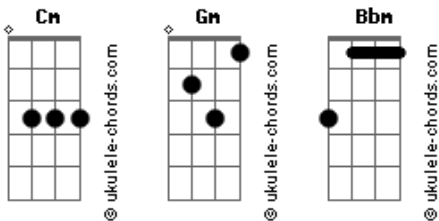

Mato Seco - I Like a Lion

tom:
Cm
I wanna know

Gm
What world is this
Cm Gm
That doesn't remember more 'bout Jah

Cm
But I move (Mas eu vou)
Gm
Like a Lion (Como um Leão)
Cm
Said I move (Mas eu vou)
Gm
Like a Lion, a Lion!

Cm
And I move (Mas eu vou)
Gm
Like a Lion (Como um Leão)
Cm
Yes I move (Mas eu vou)
Gm
Like a Lion, a Lion!

Bbm Gm
Não darei força nem levarei pra frente o instinto de Caim
Bbm
Piso com fé meu pé, não esqueço meu Deus
Gm
Não sou como os que alimentam o fim
Bbm Gm
O que deixaremos quando passarmos
Bbm Gm
A natureza morrendo, ditadores reinando, discórdia pra todo lado

Cm
But I move
Gm
Like a Lion
Cm
Yes I move
Gm
Like a Lion, a Lion!

Acordes

Gm
What world is this
Cm Gm
That doesn't remember more 'bout Jah

Cm
And I move (Mas eu vou)
Gm
Like a Lion (Como um Leão)
Cm
Yes I move (Mas eu vou)
Gm
Like a Lion, a Lion!

Bbm Gm
É como nos vemos num mundo tão desigual
Bbm
Tantos se esquecem de Deus
Gm
E não vêem que assim alimentam o mal
Bbm
A quem é do bem fica missão
Gm
De seguir como um Leão
Bbm
A quem é do bem fica missão
Gm
De seguir como um Leão

Cm
Yes I move
Gm
Like a Lion, a Lion!

Gm
What world is this
Cm Gm
That doesn't remember more 'bout Jah

Cm
And I move (Mas eu vou)
Gm
Like a Lion (Como um Leão)
Cm
Yes I move (Mas eu vou)
Gm
Like a Lion, a Lion!