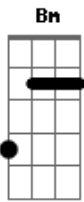

Mato Seco - Grande Guerreiro

Tom: D

Intro: Bm Gbm

~~Refrão~~

Bm Gbm
Abre a janela e deixa o sol entrar, Abre seu coração e deixa Jah reinar

Bm Gbm
Abre a janela e deixa o sol entrar, Abre seu coração e deixa Jah reinar...

Gbm Gbm
Abre seu coração

Bm Gbm
Naaaaa na, na na na

Bm Gbm
Naaaaa na, na na na

Bm Gbm
Naaaaa na, na na na

Acordes

© ukulele-chords.com

© ukulele-chords.com

© ukulele-chords.com