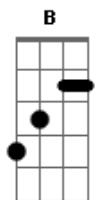

Mato Seco - Caminho da Luz

Tom: **B**

Intro:

Dbm
Nunca encontrará, na escuridão
B
O caminho da Luz
Suas palavras tem que colocá-las em ação Refrao

Por que Deus não escolhe os capacitados
Ele capacita os escolhidos
Por que Ele escolhe os pobres da terra
Para serem ricos

De poesia e amor, de sabedoria do Senhor
HalleluJah
O que você quer, tem que saber aonde procurar

Refrão:
Pois não basta dizer, falar

Tem que praticar
Toda palavra faz mesmo diferença, se virar ação
E você não achará Luz na escuridão
Não vai enxergar o caminho
E vai perder a direção, por andar na escuridão

Refrão 2x:
B **E**
Mas se você erra e cai
Dbm **Gb**
E tem a humildade pra se levantar
Ebm **Abm**
Saiba que Jah vai te perdoar
Db6
A vida como a terra, renovada
Gb
Depois que a chuva cai

Dbm
Nunca encontrará, na escuridão
B
O caminho da Luz
Suas palavras tem que colocá-las em ação

Acordes