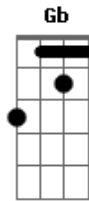

© ukulele-chords.com