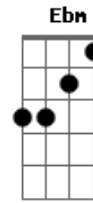

© ukulele-chords.com