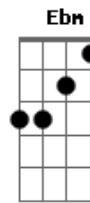

© ukulele-chords.com