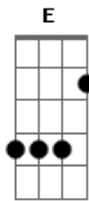

© ukulele-chords.com