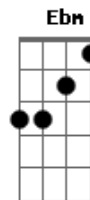

© ukulele-chords.com