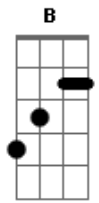

Mato Seco - Caminho da Luz

Tom: **B**

Intro:

Dbm
Nunca encontrará, na escuridão
B
O caminho da Luz
Suas palavras tem que colocá-las em ação Refrao

Por que Deus não escolhe os capacitados
Ele capacita os escolhidos
Por que Ele escolhe os pobres da terra
Para serem ricos

De poesia e amor, de sabedoria do Senhor
HalleluJah
O que você quer, tem que saber aonde procurar

Refrão:
Pois não basta dizer, falar

Tem que praticar
Toda palavra faz mesmo diferença, se virar ação
E você não achará Luz na escuridão
Não vai enxergar o caminho
E vai perder a direção, por andar na escuridão

Refrão 2x:
B **E**
Mas se você erra e cai
Dbm **Gb**
E tem a humildade pra se levantar
Ebm **Abm**
Saiba que Jah vai te perdoar
Db6
A vida como a terra, renovada
Gb
Depois que a chuva cai

Dbm
Nunca encontrará, na escuridão
B
O caminho da Luz
Suas palavras tem que colocá-las em ação

Acordes