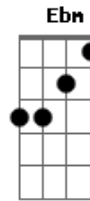

© ukulele-chords.com