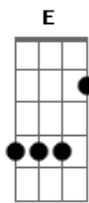

© ukulele-chords.com