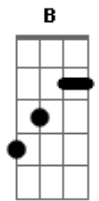

Mato Seco - Caminho da Luz

Tom: **B**

Intro:

Dbm
Nunca encontrará, na escuridão
B
O caminho da Luz
Suas palavras tem que colocá-las em ação Refrao

Por que Deus não escolhe os capacitados
Ele capacita os escolhidos
Por que Ele escolhe os pobres da terra
Para serem ricos

De poesia e amor, de sabedoria do Senhor
HalleluJah
O que você quer, tem que saber aonde procurar

Refrão:
Pois não basta dizer, falar

Tem que praticar
Toda palavra faz mesmo diferença, se virar ação
E você não achará Luz na escuridão
Não vai enxergar o caminho
E vai perder a direção, por andar na escuridão

Refrão 2x:
B **E**
Mas se você erra e cai
Dbm **Gb**
E tem a humildade pra se levantar
Ebm **Abm**
Saiba que Jah vai te perdoar
Db6
A vida como a terra, renovada
Gb
Depois que a chuva cai

Dbm
Nunca encontrará, na escuridão
B
O caminho da Luz
Suas palavras tem que colocá-las em ação

Acordes