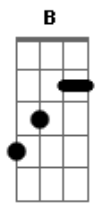

Mato Seco - Caminho da Luz

Tom: **B**

Intro:

Dbm
Nunca encontrará, na escuridão
B
O caminho da Luz
Suas palavras tem que colocá-las em ação Refrao

Por que Deus não escolhe os capacitados
Ele capacita os escolhidos
Por que Ele escolhe os pobres da terra
Para serem ricos

De poesia e amor, de sabedoria do Senhor
HalleluJah
O que você quer, tem que saber aonde procurar

Refrão:
Pois não basta dizer, falar

Tem que praticar
Toda palavra faz mesmo diferença, se virar ação
E você não achará Luz na escuridão
Não vai enxergar o caminho
E vai perder a direção, por andar na escuridão

Refrão 2x:
B **E**
Mas se você erra e cai
Dbm **Gb**
E tem a humildade pra se levantar
Ebm **Abm**
Saiba que Jah vai te perdoar
Db6
A vida como a terra, renovada
Gb
Depois que a chuva cai

Dbm
Nunca encontrará, na escuridão
B
O caminho da Luz
Suas palavras tem que colocá-las em ação

Acordes