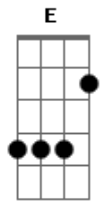

# Matías Valdez - Boleto Al Amor

tom:

Intro: A Gbm D Dm

A Gbm  
Qué pasaría si es que lo intentamos

Bm D E  
Ay, qué pasaría si tomo tu mano

A Gbm  
Qué pasaría si voy por la espalda

Bm E  
Y en esta noche levantó la falda

Gbm D  
Pero si es contigo me juego la vida

A E D  
Ya tanto he esperado tenerte a mi lado toditos los días

A E  
A mi corazón no le cabe una herida

Gbm D  
Pero si es contigo me cuento la vida

A E  
Y saco un boleto con destino al amor

## Acordes

© ukulele-chords.com

© ukulele-chords.com

© ukulele-chords.com

© ukulele-chords.com

© ukulele-chords.com

© ukulele-chords.com

D E Gbm D  
Ay, yo quiero desnudar tus emociones

A E  
Y que la ropa quede en los rincones

Gbm E A E  
Yo quiero envejecer y que tu escuches mis canciones

A E  
A mi corazón no le cabe una herida

Gbm D  
Pero si es contigo me juego la vida

A E D E  
Ya tanto he esperado tenerte a mi lado toditos los días