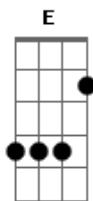

© ukulele-chords.com

D E Gbm D
Ay, yo quiero desnudar tus emociones

A E
Y que la ropa quede en los rincones

Gbm E A E
Yo quiero envejecer y que tu escuches mis canciones

A E
A mi corazón no le cabe una herida

Gbm D
Pero si es contigo me juego la vida

A E D E
Ya tanto he esperado tenerte a mi lado toditos los días

A E
A mi corazón no le cabe una herida

Gbm D
Pero si es contigo me juego la vida

A E
Y sacó un boleto con destino al amor

D E A
Pero solo de ida, ay, solo de ida

A E Gbm D
Canta corazón, canta

(A E D D E)

(A E Gbm D)

(Bm D E D E)

A E
A mi corazón no le cabe una herida

Gbm D
Pero si es contigo me juego la vida

A E D E
Ya tanto he esperado tenerte a mi lado toditos los días

A E
A mi corazón no le cabe una herida

Gbm D
Pero si es contigo me juego la vida

A E
Y sacó un boleto con destino al amor

D E A
Pero solo de ida, ay, solo de ida