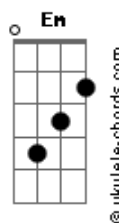

Matheuzinhobr0 - Quem Me Encontrou

tom:

Intro: C D G D
C D Em D

C D G D
Junto comigo, sempre andou
C D Em D
Mas eu não conseguia ver
C D G D
Teu amor, queria entrar
C D Em D
Mas eu não queria deixar
Am G
Como eu sofri, como eu cair
Em D
Nesses momentos sem você
Am G Em
Como eu sofri, como eu cair
D

Mas eu sei

[Refrão]

C
Quem me encontrou
Quem me salvou
G D
Foi o amor
C
Quem me encontrou
Quem me salvou
G D
Foi o amor

(C D G D)
(C D Em D)

Am G
Como eu sofri, como eu cair
Em D
Nesses momentos sem você
Am G Em
Como eu sofri, como eu cair
D
Mas eu sei

[Refrão]

C
Quem me encontrou

Acordes

Quem me salvou
G D
Foi o amor
C
Quem me encontrou
Quem me salvou
G D
Foi o amor
C
Quem me encontrou
Quem me salvou
G D
Foi o amor
C
Quem me encontrou
Quem me salvou
G D
Foi o amor
C D G D
C D Em D
C
Pode entrar, pode limpar
G D
O que não é seu
C
E colocar as coisas no lugar
G D
Como deve estar
C
Pode entrar, pode limpar
G D
O que não é seu
C
E colocar as coisas no lugar
G D
Como deve estar
C
Quem me encontrou
D
Quem me salvou
G D
Foi o amor
C
Quem me encontrou
D
Quem me salvou
G D
Foi o amor
[Final] C D G D
C D Em D