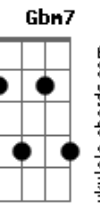

© ukulele-chords.com