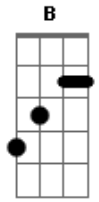

© ukulele-chords.com