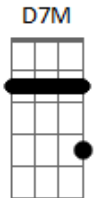

© ukulele-chords.com