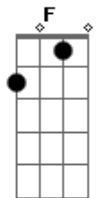

© ukulele-chords.com