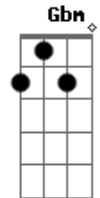

© ukulele-chords.com