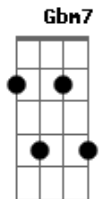

© ukulele-chords.com