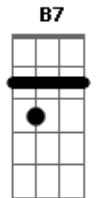

© ukulele-chords.com