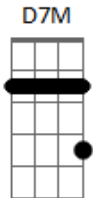

Matheusinho - Nada Planejado

tom:

Intro: **D7M** **A7M** **D7M** **Dbm7**
D7M **Bm7** **D7M** **A7M**

D7M
Não entenda mal
Não quis me aproveitar do momento
Do fim do seu relacionamento
Que há um tempo já não ia bem
D7M
Só aconteceu
Não foi nada planejado
É que eu já tava aqui do lado

A7M
Eu juro que era só um abraço
Gbm **F**
Eu nem sei se fiz o certo
A **B7**
Mas cê chegou perto e eu correspondi
D7M **Bm7**
Tentei não te beijar, mas eu não consegui
Dbm7
E a minha consciência nem pra me lembrar
Gbm7
Que eu vim na intenção de te fazer sorrir.
Dbm7
Por causa de alguém que só te fez chorar
D7M **Bm7**
Tentei te consolar, mas eu não resisti
Dbm7
E agora deu um medo só de imaginar
A7M
Se eu me apaixonar

Acordes

© ukulele-chords.com

© ukulele-chords.com

© ukulele-chords.com

© ukulele-chords.com

© ukulele-chords.com

© ukulele-chords.com

© ukulele-chords.com

© ukulele-chords.com

© ukulele-chords.com

© ukulele-chords.com