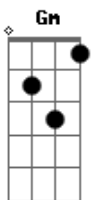

© ukulele-chords.com