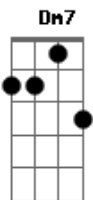

© ukulele-chords.com

© ukulele-chords.com