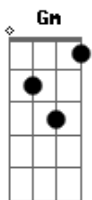

© ukulele-chords.com