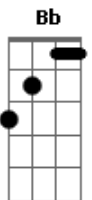

© ukulele-chords.com