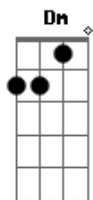

Quando eu sair jogando a chave fora

Gm Bb Db Dm7

O meu coração não é piada

Dm7

Pra me usar e rir da minha cara

Gm Db Dm7

Não vou ser mais sua cama provisória

Acordes