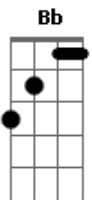

© ukulele-chords.com