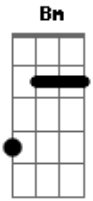

© ukulele-chords.com