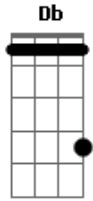

© ukulele-chords.com

© ukulele-chords.com