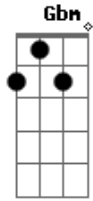

© ukulele-chords.com