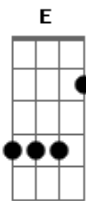

Acordes: A D A Gbm Bm E

Santa foi a vossa vida, um portento, viva luz
 Vossa arma triunfante, o sinal da santa cruz. REFRÃO

Entre os santos que já reinam, glorioso lá no céu
 Sois constantes despenseiro dos mais ricos dons de Deus. REFRÃO

Ao menino Deus nos braços, nossos rogos transmiti
 Ah! valei-nos sempre, sempre e a Jesus nos conduzi. REFRÃO

Acordes

© ukulele-chords.com

© ukulele-chords.com

© ukulele-chords.com

© ukulele-chords.com

© ukulele-chords.com