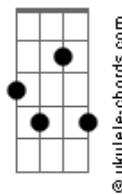

Matheus Zang - Vem Cá

tom:

Intro: **Bm7** **D7M** **G7M** **Gb7**
Bm7 **D7M** **G7M** **Gb7**

Bm7 **D7M**
Estou com ela na beira, eu tô pia foda
G7M **Gb7**
Quando ela chega e vem dizendo que é minha
Bm7 **D7M**
Ela é do jeito que eu mais gosto
G7M **Gb7**
Ela provoca com o olhar
Bm7 **D7M**
Ela é do jeito que eu mais gosto
G7M **Gb7**
Ela provoca com o olhar
Bm7 **D7M**
Vem cá amor
G7M **Gb7** **Bm7** **D7M**
Que a gente se acerta embaixo do meu cobertor
G7M **Gb7**
Que a gente se acerta embaixo
Bm7 **D7M**
Vem cá amor
G7M **Gb7** **Bm7** **D7M**
Que a gente se acerta embaixo do meu cobertor
G7M **Gb7**
Que a gente se acerta embaixo
Bm7 **D7M**
Nada clichê, ela fecha comigo
G7M **Gb7** **Bm7**
Foda quando ela chega falando baixinho no meu ouvido
D7M
Então vem cá amor
G7M **Gb7** **Bm7** **D7M**
Que a gente se acerta embaixo do meu cobertor
G7M **Gb7**
Que a gente se acerta embaixo
Bm7 **D7M**
Vem cá amor
G7M **Gb7** **Bm7** **D7M**
Que a gente se acerta embaixo do meu cobertor
G7M **Gb7**

Que a gente se acerta embaixo

Bm7 **D7M**
Ela é toda linda me espera de calcinha na minha cama
G7M **Gb7**
Nega num é de seco os treze final de semana
Bm7 **D7M**
Treze zero meia bloco **B** lá na Santana
G7M **Gb7**
Fumando o verdin debruça(da) na minha varanda
Bm7 **D7M**
Lua cheia te desperta
G7M **Gb7**
Boto um GW ela desce de perna aberta
Bm7 **D7M**
O que? **A** lua cheia te desperta
G7M **Gb7**
Eu boto um GW ela desce
Bm7 **D7M**
Então vem cá amor
G7M **Gb7** **Bm7** **D7M**
Que a gente se acerta embaixo do meu cobertor
G7M **Gb7**
Que a gente se acerta embaixo
Bm7 **D7M**
Então vem cá amor
G7M **Gb7** **Bm7** **D7M**
Que a gente se acerta embaixo do meu cobertor
G7M **Gb7**
Que a gente se acerta embaixo
Bm7 **D7M** **G7M** **Gb7**)
Bm7 **D7M** **G7M** **Gb7**)
Bm7 **D7M**
Enquanto o tempo passa eu me sinto tão bem
G7M **Gb7**
Me abraça e não disfarça eu te deixo tão zen
Bm7 **D7M**
Sei que já é tarde nós é pique bonnie clyde
G7M **Gb7**
De rolê pela ci(dade), hoje não tem pra ninguém
Bm7 **D7M**
Vem cá amor
G7M **Gb7** **Bm7**
Que a gente se acerta embaixo do meu cobertor

Acordes

Gb7