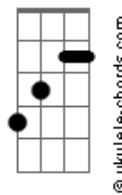

Matheus Zang - Vem Cá

tom:

Intro: **Bm7** **D7M** **G7M** **Gb7**
Bm7 **D7M** **G7M** **Gb7**

Bm7 **D7M**
Estou com ela na beira, eu tô pia foda
G7M **Gb7**
Quando ela chega e vem dizendo que é minha
Bm7 **D7M**
Ela é do jeito que eu mais gosto
G7M **Gb7**
Ela provoca com o olhar
Bm7 **D7M**
Ela é do jeito que eu mais gosto
G7M **Gb7**
Ela provoca com o olhar
Bm7 **D7M**
Vem cá amor
G7M **Gb7** **Bm7** **D7M**
Que a gente se acerta embaixo do meu cobertor
G7M **Gb7**
Que a gente se acerta embaixo
Bm7 **D7M**
Vem cá amor
G7M **Gb7** **Bm7** **D7M**
Que a gente se acerta embaixo do meu cobertor
G7M **Gb7**
Que a gente se acerta embaixo
Bm7 **D7M**
Nada clichê, ela fecha comigo
G7M **Gb7** **Bm7**
Foda quando ela chega falando baixinho no meu ouvido
D7M
Então vem cá amor
G7M **Gb7** **Bm7** **D7M**
Que a gente se acerta embaixo do meu cobertor
G7M **Gb7**
Que a gente se acerta embaixo
Bm7 **D7M**
Vem cá amor
G7M **Gb7** **Bm7** **D7M**
Que a gente se acerta embaixo do meu cobertor
G7M **Gb7**

Que a gente se acerta embaixo

Bm7 **D7M**
Ela é toda linda me espera de calcinha na minha cama
G7M **Gb7**
Nega num é de seco os treze final de semana
Bm7 **D7M**
Treze zero meia bloco **B** lá na Santana
G7M **Gb7**
Fumando o verdin debruça(da) na minha varanda
Bm7 **D7M**
Lua cheia te desperta
G7M **Gb7**
Boto um GW ela desce de perna aberta
Bm7 **D7M**
O que? **A** lua cheia te desperta
G7M **Gb7**
Eu boto um GW ela desce
Bm7 **D7M**
Então vem cá amor
G7M **Gb7** **Bm7** **D7M**
Que a gente se acerta embaixo do meu cobertor
G7M **Gb7**
Que a gente se acerta embaixo
Bm7 **D7M**
Então vem cá amor
G7M **Gb7** **Bm7** **D7M**
Que a gente se acerta embaixo do meu cobertor
G7M **Gb7**
Que a gente se acerta embaixo
Bm7 **D7M** **G7M** **Gb7**)
Bm7 **D7M** **G7M** **Gb7**)
Bm7 **D7M**
Enquanto o tempo passa eu me sinto tão bem
G7M **Gb7**
Me abraça e não disfarça eu te deixo tão zen
Bm7 **D7M**
Sei que já é tarde nós é pique bonnie clyde
G7M **Gb7**
De rolê pela ci(dade), hoje não tem pra ninguém
Bm7 **D7M**
Vem cá amor
G7M **Gb7** **Bm7**
Que a gente se acerta embaixo do meu cobertor

Acordes

B