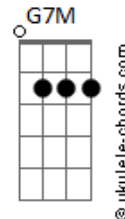

Matheus Zanandrez - Entre Vidros e Uma Estrada

tom:

Intro: G D7M G D7M
G D7M G D7M

G D7M
Eu Consigo ver o Teu Olhar
G D7M
Entre vidros e uma Estrada
G D7M
Mas não Precisa Se preocupar
G D7M
Essa fase vai passar

(G D7M G D7M)

G D7M
Amor até Demais
G D7M
Você deve se estranhar
G D7M
Pensar em Desistir Jamais
G D7M
De te Ver e Encontrar

[Ponte] D D Bm Bm G7M

D

Acordes

Diga que Sim, Diga pra Mim

Bm Bm G7M
Eu disse, Que você era Especial
D