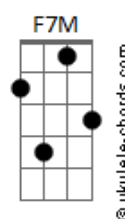

Matheus Zanandrez - Entre Vidros e Uma Estrada

tom:

Intro: G D7M G D7M
G D7M G D7M

G D7M
Eu Consigo ver o Teu Olhar
G D7M
Entre vidros e uma Estrada
G D7M
Mas não Precisa Se preocupar
G D7M
Essa fase vai passar

(G D7M G D7M)

G D7M
Amor até Demais
G D7M
Você deve se estranhar
G D7M
Pensar em Desistir Jamais
G D7M
De te Ver e Encontrar

[Ponte] D D Bm Bm G7M

D

Acordes

Diga que Sim, Diga pra Mim

Bm Bm G7M
Eu disse, Que você era Especial
D

Mas nada Normal, parece Surreal
Bm
O que Sinto, O que Sinto

O que Sinto por Você

(G D)

G D
Teu olhar Entre vidros e Uma Estrada
G D

Teu olhar Entre vidros e Uma Estrada
G D

Teu olhar Entre vidros e Uma Estrada
G D