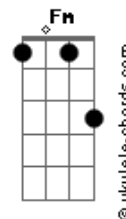

Matheus Zanandrez - Entre Vidros e Uma Estrada

tom:

Intro: G D7M G D7M
G D7M G D7M

G D7M
Eu Consigo ver o Teu Olhar
G D7M
Entre vidros e uma Estrada
G D7M
Mas não Precisa Se preocupar
G D7M
Essa fase vai passar

(G D7M G D7M)

G D7M
Amor até Demais
G D7M
Você deve se estranhar
G D7M
Pensar em Desistir Jamais
G D7M
De te Ver e Encontrar

[Ponte] D D Bm Bm G7M

D

Acordes

Diga que Sim, Diga pra Mim

Bm Bm G7M
Eu disse, Que você era Especial
D