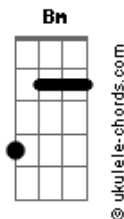

Matheus Zanandrez - Entre Vidros e Uma Estrada

tom:

Intro: G D7M G D7M
G D7M G D7M

G D7M
Eu Consigo ver o Teu Olhar
G D7M
Entre vidros e uma Estrada
G D7M
Mas não Precisa Se preocupar
G D7M
Essa fase vai passar

(G D7M G D7M)

G D7M
Amor até Demais
G D7M
Você deve se estranhar
G D7M
Pensar em Desistir Jamais
G D7M
De te Ver e Encontrar

[Ponte] D D Bm Bm G7M

D

Acordes

Diga que Sim, Diga pra Mim

Bm Bm G7M
Eu disse, Que você era Especial
D