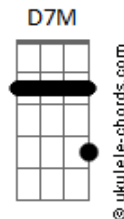

Matheus Zanandrez - Entre Vidros e Uma Estrada

tom:

Intro: G D7M G D7M
G D7M G D7M

G D7M
Eu Consigo ver o Teu Olhar
G D7M
Entre vidros e uma Estrada
G D7M
Mas não Precisa Se preocupar
G D7M
Essa fase vai passar

(G D7M G D7M)

G D7M
Amor até Demais
G D7M
Você deve se estranhar
G D7M
Pensar em Desistir Jamais
G D7M
De te Ver e Encontrar

[Ponte] D D Bm Bm G7M

D

Acordes

Diga que Sim, Diga pra Mim

Bm Bm G7M
Eu disse, Que você era Especial
D