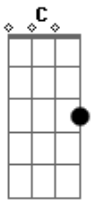

Matheus Wyllker - Estou Contigo

Tom: C

Am G Am G
Óh Meu Deus Estou Aqui
Am G F
Pra te pedir senhor Meus Deus
G
Vem me Restituir

Am G
Óh Senhor vem
Am G
Vem me Ajudar
Am G G
Sei Que comigo esta o Leão da Tribo de Judá

Am G Am G
Óh Deus Bendito Só tu és meu Amigo
Am G F G
Somente A Ti Confiarei Nesse Caminho

Refrão:

Am G
Estou Contigo,
F E
Tu és o Meu Filho
Am G F
Tu Não esta sozinho Permaneça Fiél
E Am
Não Vou te Deixar Sou o Guarda de Israel (2x)

Acordes

© ukulele-chords.com