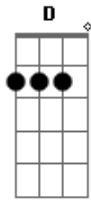

Am Em G
 Cuida de mim, olha pra mim
 D
 tu sabes bem que Deus te ama também
 Am Em G
 O Deus do amor te ajudou
 D
 te ajudará nesta prova também.

Am Em
 Quantas vezes você recordou
 G D
 de pequenas coisas que te ajudou
 Am Em
 sorriso no rosto mas é um disfarce
 G D
 escondendo a tristeza atrás de outra face.

Acordes

© ukulele-chords.com

© ukulele-chords.com

© ukulele-chords.com

© ukulele-chords.com

Refrão:

Am Em G
 Cuida de mim, olha pra mim
 D
 tu sabes bem que Deus te ama também
 Am Em G
 O Deus do amor te ajudou
 D
 te ajudará nesta prova também.