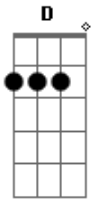

Am Em G
 Cuida de mim, olha pra mim
 D
 tu sabes bem que Deus te ama também
 Am Em G
 O Deus do amor te ajudou
 D
 te ajudará nesta prova também.

Am Em
 Quantas vezes você recordou
 G D
 de pequenas coisas que te ajudou
 Am Em
 sorriso no rosto mas é um disfarce
 G D
 escondendo a tristeza atrás de outra face.

Acordes

© ukulele-chords.com

© ukulele-chords.com

© ukulele-chords.com

© ukulele-chords.com

Refrão:

Am Em G
 Cuida de mim, olha pra mim
 D
 tu sabes bem que Deus te ama também
 Am Em G
 O Deus do amor te ajudou
 D
 te ajudará nesta prova também.