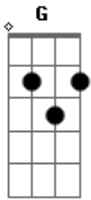

Matheus Wyllker - Cuida de Mim - Hino Avulso

Tom: G

Am Em
 Quantas vezes você já chorou
 G D
 escondido nos cantos você orou
 Am Em
 pedindo pra Deus ouvir tua oração
 G D
 pedindo ajuda a libertação.

Refrão:

Am Em G
 Cuida de mim, olha pra mim
 D
 tu sabes bem que Deus te ama também
 Am Em G
 O Deus do amor te ajudou
 D
 te ajudará nesta prova também.

Am Em
 Quantas vezes você recordou
 G D
 de pequenas coisas que te ajudou
 Am Em
 sorriso no rosto mas é um disfarce
 G D
 escondendo a tristeza atrás de outra face.

Acordes

© ukulele-chords.com

© ukulele-chords.com

© ukulele-chords.com

© ukulele-chords.com

Refrão:

Am Em G
 Cuida de mim, olha pra mim
 D
 tu sabes bem que Deus te ama também
 Am Em G
 O Deus do amor te ajudou
 D
 te ajudará nesta prova também.