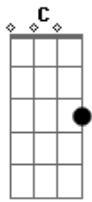

Matheus Wyllker - A Tua Alma Tem Valor

tom:

Am

A mente vai lutando, com a espada da esperança

G

No espaço onde você se esconde

Tua boca se cala e os olhos fecham

G

Mas na mente você está numa guerra

Com a espada lutando contra as incertezas

G

Mais a verdadeira arma é a fé

Am F C

No campo de batalha tua vitória é certa

G

E no silêncio esta guerra se encerra

[Refrão]

Foi com preço de sangue

Que ele nos comprou a tua alma tem valor

Não é ouro e nem a prata que com tempo é perecível

Mas é Cristo o criador do impossível

Acordes

© ukulele-chords.com

© ukulele-chords.com