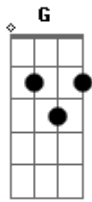

© ukulele-chords.com