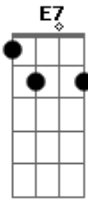

© ukulele-chords.com