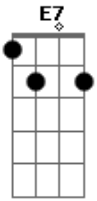

© ukulele-chords.com