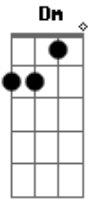

© ukulele-chords.com