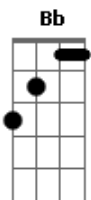

© ukulele-chords.com

© ukulele-chords.com