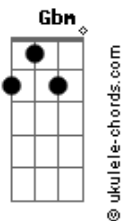

Matheus Vps - Joui Jouki

tom:

Intro: **Bm** **A** **Em** **G** **D**
Bm **Gbm** **Em** **G** **D**

Bm **Gbm**
É hora de tirar a máscara
G **D**
E mostrar que se tornou alguém
Bm **Gbm**
Que não é mais aquele garoto
G **D**
Já não teme nada nem ninguém

Bm **A**
Injustiças e abandonos
Gbm **G**
Rejeições e despedidas
Em **G**
Mas você nunca deixou de lutar
Gb
E honrou com sua espada tantas vidas perdidas

Db **Gb** **Bm**
O ódio e a escuridão já cumpriram seu papel
Dbm **Gb** **Bm**
E lembre agora que há esperança nesse mundo tão cruel
Dbm **Gb** **Bm**
O abraço da solidão, não prende mais
Dbm **Gb** **Bm**
Sua última batalha e enfim a paz

A **D**
O guerreiro então caiu
A
Sem medo do fim
Em **G** **D**
Por que foi ele quem decidiu ser assim
Bm
E no final ele sorriu
Gbm
Já não precisa mais lutar

Acordes

Em **Gm** **D**
Feche seus olhos, você precisa descansar

[Solo] **Bm** **Gbm** **Em**
G **D** **Db** **Bm**

A
Lágrimas e desespero
Gbm **Gm**
Nos olhos que te desprezavam
Em **G**
A vitória estava em suas mãos
Gb
Mas o seu sacrifício era inevitável

Db **Gb** **Bm**
O ódio e a escuridão já cumpriram seu papel
Db **Gb** **Bm**
E lembre agora que há esperança nesse mundo tão cruel
Db **Gb** **Bm**
O abraço da solidão, não prende mais
Db **Gb** **Bm**
Sua última batalha e enfim a paz

A **D**
O guerreiro então caiu
A
Sem medo do fim
Em **G** **D**
Por que foi ele quem decidiu ser assim
Bm
E no final ele sorriu
Gbm
Já não precisa mais lutar
Em **Gm** **D**
Feche seus olhos, você precisa descansar
Em **G** **Bm**
Feche seus olhos, você precisa descansar

[Final] **A** **Em** **G** **D**