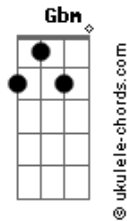

Matheus Vps - Joui Jouki

tom:

Intro: **Bm** **A** **Em** **G** **D**
Bm **Gbm** **Em** **G** **D**

Bm **Gbm**
É hora de tirar a máscara
G **D**
E mostrar que se tornou alguém
Bm **Gbm**
Que não é mais aquele garoto
G **D**
Já não teme nada nem ninguém

Bm **A**
Injustiças e abandonos
Gbm **G**
Rejeições e despedidas
Em **G**
Mas você nunca deixou de lutar
Gb
E honrou com sua espada tantas vidas perdidas

Db **Gb** **Bm**
O ódio e a escuridão já cumpriram seu papel
Dbm **Gb** **Bm**
E lembre agora que há esperança nesse mundo tão cruel
Dbm **Gb** **Bm**
O abraço da solidão, não prende mais
Dbm **Gb** **Bm**
Sua última batalha e enfim a paz

A **D**
O guerreiro então caiu
A
Sem medo do fim
Em **G** **D**
Por que foi ele quem decidiu ser assim
Bm
E no final ele sorriu
Gbm
Já não precisa mais lutar

Acordes

Em **Gm** **D**
Feche seus olhos, você precisa descansar

[Solo] **Bm** **Gbm** **Em**
G **D** **Db** **Bm**

A
Lágrimas e desespero
Gbm **Gm**
Nos olhos que te desprezavam
Em **G**
A vitória estava em suas mãos
Gb
Mas o seu sacrifício era inevitável

Db **Gb** **Bm**
O ódio e a escuridão já cumpriram seu papel
Db **Gb** **Bm**
E lembre agora que há esperança nesse mundo tão cruel
Db **Gb** **Bm**
O abraço da solidão, não prende mais
Db **Gb** **Bm**
Sua última batalha e enfim a paz

A **D**
O guerreiro então caiu
A
Sem medo do fim
Em **G** **D**
Por que foi ele quem decidiu ser assim
Bm
E no final ele sorriu

Gbm
Já não precisa mais lutar
Em **Gm** **D**
Feche seus olhos, você precisa descansar
Em **G** **Bm**
Feche seus olhos, você precisa descansar

[Final] **A** **Em** **G** **D**