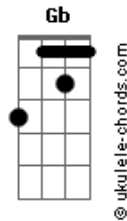

Matheus Vps - Joui Jouki

tom:

Intro: **Bm** **A** **Em** **G** **D**
Bm **Gbm** **Em** **G** **D**

Bm **Gbm**
É hora de tirar a máscara
G **D**
E mostrar que se tornou alguém
Bm **Gbm**
Que não é mais aquele garoto
G **D**
Já não teme nada nem ninguém

Bm **A**
Injustiças e abandonos
Gbm **G**
Rejeições e despedidas
Em **G**
Mas você nunca deixou de lutar
Gb
E honrou com sua espada tantas vidas perdidas

Db **Gb** **Bm**
O ódio e a escuridão já cumpriram seu papel
Dbm **Gb** **Bm**
E lembre agora que há esperança nesse mundo tão cruel
Dbm **Gb** **Bm**
O abraço da solidão, não prende mais
Dbm **Gb** **Bm**
Sua última batalha e enfim a paz

A **D**
O guerreiro então caiu
A
Sem medo do fim
Em **G** **D**
Por que foi ele quem decidiu ser assim
Bm
E no final ele sorriu
Gbm
Já não precisa mais lutar

Acordes

Em **Gm** **D**
Feche seus olhos, você precisa descansar

[Solo] **Bm** **Gbm** **Em**
G **D** **Db** **Bm**

A
Lágrimas e desespero
Gbm **Gm**
Nos olhos que te desprezavam
Em **G**
A vitória estava em suas mãos
Gb
Mas o seu sacrifício era inevitável

Db **Gb** **Bm**
O ódio e a escuridão já cumpriram seu papel
Db **Gb** **Bm**
E lembre agora que há esperança nesse mundo tão cruel
Db **Gb** **Bm**
O abraço da solidão, não prende mais
Db **Gb** **Bm**
Sua última batalha e enfim a paz

A **D**
O guerreiro então caiu
A
Sem medo do fim
Em **G** **D**
Por que foi ele quem decidiu ser assim
Bm
E no final ele sorriu

Gbm
Já não precisa mais lutar
Em **Gm** **D**
Feche seus olhos, você precisa descansar
Em **G** **Bm**
Feche seus olhos, você precisa descansar

[Final] **A** **Em** **G** **D**