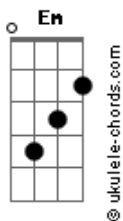

Matheus Vps - Joui Jouki

tom:

Intro: **Bm** **A** **Em** **G** **D**
Bm **Gbm** **Em** **G** **D**

Bm **Gbm**
É hora de tirar a máscara
G **D**
E mostrar que se tornou alguém
Bm **Gbm**
Que não é mais aquele garoto
G **D**
Já não teme nada nem ninguém

Bm **A**
Injustiças e abandonos
Gbm **G**
Rejeições e despedidas
Em **G**
Mas você nunca deixou de lutar
Gb
E honrou com sua espada tantas vidas perdidas

Db **Gb** **Bm**
O ódio e a escuridão já cumpriram seu papel
Dbm **Gb** **Bm**
E lembre agora que há esperança nesse mundo tão cruel
Dbm **Gb** **Bm**
O abraço da solidão, não prende mais
Dbm **Gb** **Bm**
Sua última batalha e enfim a paz

A **D**
O guerreiro então caiu
A
Sem medo do fim
Em **G** **D**
Por que foi ele quem decidiu ser assim
Bm
E no final ele sorriu
Gbm
Já não precisa mais lutar

Acordes

Em **Gm** **D**
Feche seus olhos, você precisa descansar

[Solo] **Bm** **Gbm** **Em**
G **D** **Db** **Bm**

A
Lágrimas e desespero
Gbm **Gm**
Nos olhos que te desprezavam
Em **G**
A vitória estava em suas mãos
Gb
Mas o seu sacrifício era inevitável

Db **Gb** **Bm**
O ódio e a escuridão já cumpriram seu papel
Db **Gb** **Bm**
E lembre agora que há esperança nesse mundo tão cruel
Db **Gb** **Bm**
O abraço da solidão, não prende mais
Db **Gb** **Bm**
Sua última batalha e enfim a paz

A **D**
O guerreiro então caiu
A
Sem medo do fim
Em **G** **D**
Por que foi ele quem decidiu ser assim
Bm
E no final ele sorriu
Gbm
Já não precisa mais lutar
Em **Gm** **D**
Feche seus olhos, você precisa descansar
Em **G** **Bm**
Feche seus olhos, você precisa descansar

[Final] **A** **Em** **G** **D**