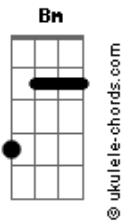

Matheus Vps - Joui Jouki

tom:

Intro: **Bm** **A** **Em** **G** **D**
Bm **Gbm** **Em** **G** **D**

Bm **Gbm**
É hora de tirar a máscara
G **D**
E mostrar que se tornou alguém
Bm **Gbm**
Que não é mais aquele garoto
G **D**
Já não teme nada nem ninguém

Bm **A**
Injustiças e abandonos
Gbm **G**
Rejeições e despedidas
Em **G**
Mas você nunca deixou de lutar
Gb
E honrou com sua espada tantas vidas perdidas

Db **Gb** **Bm**
O ódio e a escuridão já cumpriram seu papel
Dbm **Gb** **Bm**
E lembre agora que há esperança nesse mundo tão cruel
Dbm **Gb** **Bm**
O abraço da solidão, não prende mais
Dbm **Gb** **Bm**
Sua última batalha e enfim a paz

A **D**
O guerreiro então caiu
A
Sem medo do fim
Em **G** **D**
Por que foi ele quem decidiu ser assim
Bm
E no final ele sorriu
Gbm
Já não precisa mais lutar

Acordes

Em **Gm** **D**
Feche seus olhos, você precisa descansar

[Solo] **Bm** **Gbm** **Em**
G **D** **Db** **Bm**

A
Lágrimas e desespero
Gbm **Gm**
Nos olhos que te desprezavam
Em **G**
A vitória estava em suas mãos
Gb
Mas o seu sacrifício era inevitável

Db **Gb** **Bm**
O ódio e a escuridão já cumpriram seu papel
Db **Gb** **Bm**
E lembre agora que há esperança nesse mundo tão cruel
Db **Gb** **Bm**
O abraço da solidão, não prende mais
Db **Gb** **Bm**
Sua última batalha e enfim a paz

A **D**
O guerreiro então caiu
A
Sem medo do fim
Em **G** **D**
Por que foi ele quem decidiu ser assim
Bm
E no final ele sorriu

Gbm
Já não precisa mais lutar
Em **Gm** **D**
Feche seus olhos, você precisa descansar
Em **G** **Bm**
Feche seus olhos, você precisa descansar

[Final] **A** **Em** **G** **D**