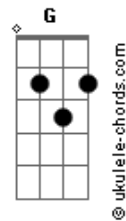

Matheus Vps - Joui Jouki

tom:

Intro: **Bm** **A** **Em** **G** **D**
Bm **Gbm** **Em** **G** **D**

Bm **Gbm**
É hora de tirar a máscara
G **D**
E mostrar que se tornou alguém
Bm **Gbm**
Que não é mais aquele garoto
G **D**
Já não teme nada nem ninguém

Bm **A**
Injustiças e abandonos
Gbm **G**
Rejeições e despedidas
Em **G**
Mas você nunca deixou de lutar
Gb
E honrou com sua espada tantas vidas perdidas

Db **Gb** **Bm**
O ódio e a escuridão já cumpriram seu papel
Dbm **Gb** **Bm**
E lembre agora que há esperança nesse mundo tão cruel
Dbm **Gb** **Bm**
O abraço da solidão, não prende mais
Dbm **Gb** **Bm**
Sua última batalha e enfim a paz

A **D**
O guerreiro então caiu
A
Sem medo do fim
Em **G** **D**
Por que foi ele quem decidiu ser assim
Bm
E no final ele sorriu
Gbm
Já não precisa mais lutar

Acordes

Em **Gm** **D**
Feche seus olhos, você precisa descansar

[Solo] **Bm** **Gbm** **Em**
G **D** **Db** **Bm**

A
Lágrimas e desespero
Gbm **Gm**
Nos olhos que te desprezavam
Em **G**
A vitória estava em suas mãos
Gb
Mas o seu sacrifício era inevitável

Db **Gb** **Bm**
O ódio e a escuridão já cumpriram seu papel
Db **Gb** **Bm**
E lembre agora que há esperança nesse mundo tão cruel
Db **Gb** **Bm**
O abraço da solidão, não prende mais
Db **Gb** **Bm**
Sua última batalha e enfim a paz

A **D**
O guerreiro então caiu
A
Sem medo do fim
Em **G** **D**
Por que foi ele quem decidiu ser assim
Bm
E no final ele sorriu

Gbm
Já não precisa mais lutar
Em **Gm** **D**
Feche seus olhos, você precisa descansar
Em **G** **Bm**
Feche seus olhos, você precisa descansar

[Final] **A** **Em** **G** **D**