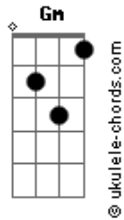

Matheus Vps - Joui Jouki

tom:

Intro: **Bm** **A** **Em** **G** **D**
Bm **Gbm** **Em** **G** **D**

Bm **Gbm**
É hora de tirar a máscara
G **D**
E mostrar que se tornou alguém
Bm **Gbm**
Que não é mais aquele garoto
G **D**
Já não teme nada nem ninguém

Bm **A**
Injustiças e abandonos
Gbm **G**
Rejeições e despedidas
Em **G**
Mas você nunca deixou de lutar
Gb
E honrou com sua espada tantas vidas perdidas

Db **Gb** **Bm**
O ódio e a escuridão já cumpriram seu papel
Dbm **Gb** **Bm**
E lembre agora que há esperança nesse mundo tão cruel
Dbm **Gb** **Bm**
O abraço da solidão, não prende mais
Dbm **Gb** **Bm**
Sua última batalha e enfim a paz

A **D**
O guerreiro então caiu
A
Sem medo do fim
Em **G** **D**
Por que foi ele quem decidiu ser assim
Bm
E no final ele sorriu
Gbm
Já não precisa mais lutar

Acordes

Em **Gm** **D**
Feche seus olhos, você precisa descansar

[Solo] **Bm** **Gbm** **Em**
G **D** **Db** **Bm**

A
Lágrimas e desespero
Gbm **Gm**
Nos olhos que te desprezavam
Em **G**
A vitória estava em suas mãos
Gb
Mas o seu sacrifício era inevitável

Db **Gb** **Bm**
O ódio e a escuridão já cumpriram seu papel
Db **Gb** **Bm**
E lembre agora que há esperança nesse mundo tão cruel
Db **Gb** **Bm**
O abraço da solidão, não prende mais
Db **Gb** **Bm**
Sua última batalha e enfim a paz

A **D**
O guerreiro então caiu
A
Sem medo do fim
Em **G** **D**
Por que foi ele quem decidiu ser assim
Bm
E no final ele sorriu
Gbm
Já não precisa mais lutar
Em **Gm** **D**
Feche seus olhos, você precisa descansar
Em **G** **Bm**
Feche seus olhos, você precisa descansar

[Final] **A** **Em** **G** **D**