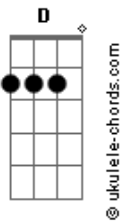

Matheus Vps - Joui Jouki

tom:

Intro: **Bm** **A** **Em** **G** **D**
Bm **Gbm** **Em** **G** **D**

Bm **Gbm**
É hora de tirar a máscara
G **D**
E mostrar que se tornou alguém
Bm **Gbm**
Que não é mais aquele garoto
G **D**
Já não teme nada nem ninguém

Bm **A**
Injustiças e abandonos
Gbm **G**
Rejeições e despedidas
Em **G**
Mas você nunca deixou de lutar
Gb
E honrou com sua espada tantas vidas perdidas

Db **Gb** **Bm**
O ódio e a escuridão já cumpriram seu papel
Dbm **Gb** **Bm**
E lembre agora que há esperança nesse mundo tão cruel
Dbm **Gb** **Bm**
O abraço da solidão, não prende mais
Dbm **Gb** **Bm**
Sua última batalha e enfim a paz

A **D**
O guerreiro então caiu
A
Sem medo do fim
Em **G** **D**
Por que foi ele quem decidiu ser assim
Bm
E no final ele sorriu
Gbm
Já não precisa mais lutar

Acordes

Em **Gm** **D**
Feche seus olhos, você precisa descansar

[Solo] **Bm** **Gbm** **Em**
G **D** **Db** **Bm**

A
Lágrimas e desespero
Gbm **Gm**
Nos olhos que te desprezavam
Em **G**
A vitória estava em suas mãos
Gb
Mas o seu sacrifício era inevitável

Db **Gb** **Bm**
O ódio e a escuridão já cumpriram seu papel
Db **Gb** **Bm**
E lembre agora que há esperança nesse mundo tão cruel
Db **Gb** **Bm**
O abraço da solidão, não prende mais
Db **Gb** **Bm**
Sua última batalha e enfim a paz

A **D**
O guerreiro então caiu
A
Sem medo do fim
Em **G** **D**
Por que foi ele quem decidiu ser assim
Bm
E no final ele sorriu

Gbm
Já não precisa mais lutar
Em **Gm** **D**
Feche seus olhos, você precisa descansar
Em **G** **Bm**
Feche seus olhos, você precisa descansar

[Final] **A** **Em** **G** **D**