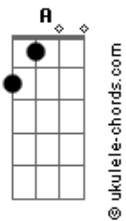

Matheus Vps - Joui Jouki

tom:

Intro: **Bm** **A** **Em** **G** **D**
Bm **Gbm** **Em** **G** **D**

Bm **Gbm**
É hora de tirar a máscara
G **D**
E mostrar que se tornou alguém
Bm **Gbm**
Que não é mais aquele garoto
G **D**
Já não teme nada nem ninguém

Bm **A**
Injustiças e abandonos
Gbm **G**
Rejeições e despedidas
Em **G**
Mas você nunca deixou de lutar
Gb
E honrou com sua espada tantas vidas perdidas

Db **Gb** **Bm**
O ódio e a escuridão já cumpriram seu papel
Dbm **Gb** **Bm**
E lembre agora que há esperança nesse mundo tão cruel
Dbm **Gb** **Bm**
O abraço da solidão, não prende mais
Dbm **Gb** **Bm**
Sua última batalha e enfim a paz

A **D**
O guerreiro então caiu
A
Sem medo do fim
Em **G** **D**
Por que foi ele quem decidiu ser assim
Bm
E no final ele sorriu
Gbm
Já não precisa mais lutar

Acordes

Em **Gm** **D**
Feche seus olhos, você precisa descansar

[Solo] **Bm** **Gbm** **Em**
G **D** **Db** **Bm**

A
Lágrimas e desespero
Gbm **Gm**
Nos olhos que te desprezavam
Em **G**
A vitória estava em suas mãos
Gb
Mas o seu sacrifício era inevitável

Db **Gb** **Bm**
O ódio e a escuridão já cumpriram seu papel
Db **Gb** **Bm**
E lembre agora que há esperança nesse mundo tão cruel
Db **Gb** **Bm**
O abraço da solidão, não prende mais
Db **Gb** **Bm**
Sua última batalha e enfim a paz

A **D**
O guerreiro então caiu
A
Sem medo do fim
Em **G** **D**
Por que foi ele quem decidiu ser assim
Bm
E no final ele sorriu

Gbm
Já não precisa mais lutar
Em **Gm** **D**
Feche seus olhos, você precisa descansar
Em **G** **Bm**
Feche seus olhos, você precisa descansar

[Final] **A** **Em** **G** **D**