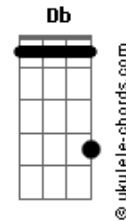

Matheus Vps - Joui Jouki

tom:

Intro: **Bm** **A** **Em** **G** **D**
Bm **Gbm** **Em** **G** **D**

Bm **Gbm**
É hora de tirar a máscara
G **D**
E mostrar que se tornou alguém
Bm **Gbm**
Que não é mais aquele garoto
G **D**
Já não teme nada nem ninguém

Bm **A**
Injustiças e abandonos
Gbm **G**
Rejeições e despedidas
Em **G**
Mas você nunca deixou de lutar
Gb
E honrou com sua espada tantas vidas perdidas

Db **Gb** **Bm**
O ódio e a escuridão já cumpriram seu papel
Dbm **Gb** **Bm**
E lembre agora que há esperança nesse mundo tão cruel
Dbm **Gb** **Bm**
O abraço da solidão, não prende mais
Dbm **Gb** **Bm**
Sua última batalha e enfim a paz

A **D**
O guerreiro então caiu
A
Sem medo do fim
Em **G** **D**
Por que foi ele quem decidiu ser assim
Bm
E no final ele sorriu
Gbm
Já não precisa mais lutar

Acordes

Em **Gm** **D**
Feche seus olhos, você precisa descansar

[Solo] **Bm** **Gbm** **Em**
G **D** **Db** **Bm**

A
Lágrimas e desespero
Gbm **Gm**
Nos olhos que te desprezavam
Em **G**
A vitória estava em suas mãos
Gb
Mas o seu sacrifício era inevitável

Db **Gb** **Bm**
O ódio e a escuridão já cumpriram seu papel
Db **Gb** **Bm**
E lembre agora que há esperança nesse mundo tão cruel
Db **Gb** **Bm**
O abraço da solidão, não prende mais
Db **Gb** **Bm**
Sua última batalha e enfim a paz

A **D**
O guerreiro então caiu
A
Sem medo do fim
Em **G** **D**
Por que foi ele quem decidiu ser assim
Bm
E no final ele sorriu

Gbm
Já não precisa mais lutar
Em **Gm** **D**
Feche seus olhos, você precisa descansar
Em **G** **Bm**
Feche seus olhos, você precisa descansar

[Final] **A** **Em** **G** **D**