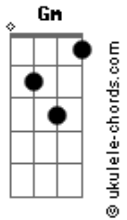

Matheus Vps - Joui Jouki

tom:

Intro: **Bm** **A** **Em** **G** **D**
Bm **Gbm** **Em** **G** **D**

Bm **Gbm**
É hora de tirar a máscara
G **D**
E mostrar que se tornou alguém
Bm **Gbm**
Que não é mais aquele garoto
G **D**
Já não teme nada nem ninguém

Bm **A**
Injustiças e abandonos
Gbm **G**
Rejeições e despedidas
Em **G**
Mas você nunca deixou de lutar
Gb
E honrou com sua espada tantas vidas perdidas

Db **Gb** **Bm**
O ódio e a escuridão já cumpriram seu papel
Dbm **Gb** **Bm**
E lembre agora que há esperança nesse mundo tão cruel
Dbm **Gb** **Bm**
O abraço da solidão, não prende mais
Dbm **Gb** **Bm**
Sua última batalha e enfim a paz

A **D**
O guerreiro então caiu
A
Sem medo do fim
Em **G** **D**
Por que foi ele quem decidiu ser assim
Bm
E no final ele sorriu
Gbm
Já não precisa mais lutar

Acordes

Em **Gm** **D**
Feche seus olhos, você precisa descansar

[Solo] **Bm** **Gbm** **Em**
G **D** **Db** **Bm**

A
Lágrimas e desespero
Gbm **Gm**
Nos olhos que te desprezavam
Em **G**
A vitória estava em suas mãos
Gb
Mas o seu sacrifício era inevitável

Db **Gb** **Bm**
O ódio e a escuridão já cumpriram seu papel
Db **Gb** **Bm**
E lembre agora que há esperança nesse mundo tão cruel
Db **Gb** **Bm**
O abraço da solidão, não prende mais
Db **Gb** **Bm**
Sua última batalha e enfim a paz

A **D**
O guerreiro então caiu
A
Sem medo do fim
Em **G** **D**
Por que foi ele quem decidiu ser assim
Bm
E no final ele sorriu

Gbm
Já não precisa mais lutar
Em **Gm** **D**
Feche seus olhos, você precisa descansar
Em **G** **Bm**
Feche seus olhos, você precisa descansar

[Final] **A** **Em** **G** **D**