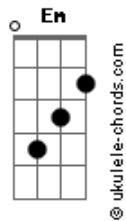

Matheus Vps - Joui Jouki

tom:

Intro: **Bm** **A** **Em** **G** **D**
Bm **Gbm** **Em** **G** **D**

Bm **Gbm**
É hora de tirar a máscara
G **D**
E mostrar que se tornou alguém
Bm **Gbm**
Que não é mais aquele garoto
G **D**
Já não teme nada nem ninguém

Bm **A**
Injustiças e abandonos
Gbm **G**
Rejeições e despedidas
Em **G**
Mas você nunca deixou de lutar
Gb
E honrou com sua espada tantas vidas perdidas

Db **Gb** **Bm**
O ódio e a escuridão já cumpriram seu papel
Dbm **Gb** **Bm**
E lembre agora que há esperança nesse mundo tão cruel
Dbm **Gb** **Bm**
O abraço da solidão, não prende mais
Dbm **Gb** **Bm**
Sua última batalha e enfim a paz

A **D**
O guerreiro então caiu
A
Sem medo do fim
Em **G** **D**
Por que foi ele quem decidiu ser assim
Bm
E no final ele sorriu
Gbm
Já não precisa mais lutar

Acordes

Em **Gm** **D**
Feche seus olhos, você precisa descansar

[Solo] **Bm** **Gbm** **Em**
G **D** **Db** **Bm**

A
Lágrimas e desespero
Gbm **Gm**
Nos olhos que te desprezavam
Em **G**
A vitória estava em suas mãos
Gb
Mas o seu sacrifício era inevitável

Db **Gb** **Bm**
O ódio e a escuridão já cumpriram seu papel
Db **Gb** **Bm**
E lembre agora que há esperança nesse mundo tão cruel
Db **Gb** **Bm**
O abraço da solidão, não prende mais
Db **Gb** **Bm**
Sua última batalha e enfim a paz

A **D**
O guerreiro então caiu
A
Sem medo do fim
Em **G** **D**
Por que foi ele quem decidiu ser assim
Bm
E no final ele sorriu

Gbm
Já não precisa mais lutar
Em **Gm** **D**
Feche seus olhos, você precisa descansar
Em **G** **Bm**
Feche seus olhos, você precisa descansar

[Final] **A** **Em** **G** **D**