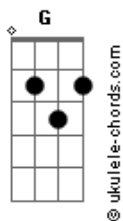

Matheus Vps - Joui Jouki

tom:

Intro: **Bm** **A** **Em** **G** **D**
Bm **Gbm** **Em** **G** **D**

Bm **Gbm**
É hora de tirar a máscara
G **D**
E mostrar que se tornou alguém
Bm **Gbm**
Que não é mais aquele garoto
G **D**
Já não teme nada nem ninguém

Bm **A**
Injustiças e abandonos
Gbm **G**
Rejeições e despedidas
Em **G**
Mas você nunca deixou de lutar
Gb
E honrou com sua espada tantas vidas perdidas

Db **Gb** **Bm**
O ódio e a escuridão já cumpriram seu papel
Dbm **Gb** **Bm**
E lembre agora que há esperança nesse mundo tão cruel
Dbm **Gb** **Bm**
O abraço da solidão, não prende mais
Dbm **Gb** **Bm**
Sua última batalha e enfim a paz

A **D**
O guerreiro então caiu
A
Sem medo do fim
Em **G** **D**
Por que foi ele quem decidiu ser assim
Bm
E no final ele sorriu
Gbm
Já não precisa mais lutar

Acordes

Em **Gm** **D**
Feche seus olhos, você precisa descansar

[Solo] **Bm** **Gbm** **Em**
G **D** **Db** **Bm**

A
Lágrimas e desespero
Gbm **Gm**
Nos olhos que te desprezavam
Em **G**
A vitória estava em suas mãos
Gb
Mas o seu sacrifício era inevitável

Db **Gb** **Bm**
O ódio e a escuridão já cumpriram seu papel
Db **Gb** **Bm**
E lembre agora que há esperança nesse mundo tão cruel
Db **Gb** **Bm**
O abraço da solidão, não prende mais
Db **Gb** **Bm**
Sua última batalha e enfim a paz

A **D**
O guerreiro então caiu
A
Sem medo do fim
Em **G** **D**
Por que foi ele quem decidiu ser assim
Bm
E no final ele sorriu
Gbm
Já não precisa mais lutar
Em **Gm** **D**
Feche seus olhos, você precisa descansar
Em **G** **Bm**
Feche seus olhos, você precisa descansar

[Final] **A** **Em** **G** **D**