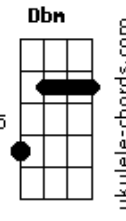

Matheus Vps - Joui Jouki

tom:

Intro: **Bm** **A** **Em** **G** **D**
Bm **Gbm** **Em** **G** **D**

Bm **Gbm**
É hora de tirar a máscara
G **D**
E mostrar que se tornou alguém
Bm **Gbm**
Que não é mais aquele garoto
G **D**
Já não teme nada nem ninguém

Bm **A**
Injustiças e abandonos
Gbm **G**
Rejeições e despedidas
Em **G**
Mas você nunca deixou de lutar
Gb
E honrou com sua espada tantas vidas perdidas

Db **Gb** **Bm**
O ódio e a escuridão já cumpriram seu papel
Dbm **Gb** **Bm**
E lembre agora que há esperança nesse mundo tão cruel
Dbm **Gb** **Bm**
O abraço da solidão, não prende mais
Dbm **Gb** **Bm**
Sua última batalha e enfim a paz

A **D**
O guerreiro então caiu
A
Sem medo do fim
Em **G** **D**
Por que foi ele quem decidiu ser assim
Bm
E no final ele sorriu
Gbm
Já não precisa mais lutar

Acordes

Em **Gm** **D**
Feche seus olhos, você precisa descansar

[Solo] **Bm** **Gbm** **Em**
G **D** **Db** **Bm**

A
Lágrimas e desespero
Gbm **Gm**
Nos olhos que te desprezavam
Em **G**
A vitória estava em suas mãos
Gb
Mas o seu sacrifício era inevitável

Db **Gb** **Bm**
O ódio e a escuridão já cumpriram seu papel
Db **Gb** **Bm**
E lembre agora que há esperança nesse mundo tão cruel
Db **Gb** **Bm**
O abraço da solidão, não prende mais
Db **Gb** **Bm**
Sua última batalha e enfim a paz

A **D**
O guerreiro então caiu
A
Sem medo do fim
Em **G** **D**
Por que foi ele quem decidiu ser assim
Bm
E no final ele sorriu

Gbm
Já não precisa mais lutar
Em **Gm** **D**
Feche seus olhos, você precisa descansar
Em **G** **Bm**
Feche seus olhos, você precisa descansar

[Final] **A** **Em** **G** **D**