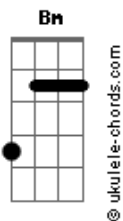

Matheus Vps - Joui Jouki

tom:

Intro: **Bm** **A** **Em** **G** **D**
Bm **Gbm** **Em** **G** **D**

Bm **Gbm**
É hora de tirar a máscara
G **D**
E mostrar que se tornou alguém
Bm **Gbm**
Que não é mais aquele garoto
G **D**
Já não teme nada nem ninguém

Bm **A**
Injustiças e abandonos
Gbm **G**
Rejeições e despedidas
Em **G**
Mas você nunca deixou de lutar
Gb
E honrou com sua espada tantas vidas perdidas

Db **Gb** **Bm**
O ódio e a escuridão já cumpriram seu papel
Dbm **Gb** **Bm**
E lembre agora que há esperança nesse mundo tão cruel
Dbm **Gb** **Bm**
O abraço da solidão, não prende mais
Dbm **Gb** **Bm**
Sua última batalha e enfim a paz

A **D**
O guerreiro então caiu
A
Sem medo do fim
Em **G** **D**
Por que foi ele quem decidiu ser assim
Bm
E no final ele sorriu
Gbm
Já não precisa mais lutar

Acordes

Em **Gm** **D**
Feche seus olhos, você precisa descansar

[Solo] **Bm** **Gbm** **Em**
G **D** **Db** **Bm**

A
Lágrimas e desespero
Gbm **Gm**
Nos olhos que te desprezavam
Em **G**
A vitória estava em suas mãos
Gb
Mas o seu sacrifício era inevitável

Db **Gb** **Bm**
O ódio e a escuridão já cumpriram seu papel
Db **Gb** **Bm**
E lembre agora que há esperança nesse mundo tão cruel
Db **Gb** **Bm**
O abraço da solidão, não prende mais
Db **Gb** **Bm**
Sua última batalha e enfim a paz

A **D**
O guerreiro então caiu
A
Sem medo do fim
Em **G** **D**
Por que foi ele quem decidiu ser assim
Bm
E no final ele sorriu
Gbm
Já não precisa mais lutar
Em **Gm** **D**
Feche seus olhos, você precisa descansar
Em **G** **Bm**
Feche seus olhos, você precisa descansar

[Final] **A** **Em** **G** **D**