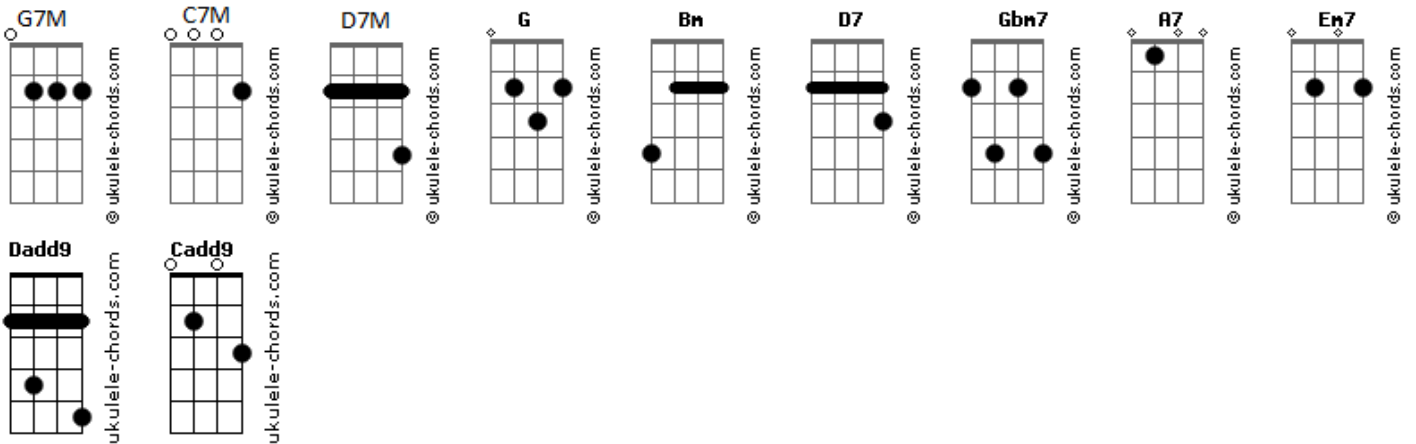

Matheus Vps - Desabafo

tom:

Intro: G7M Bm D7 C7M/9 D7 G7M

D7M Gbm7 G7M A7 D7M Gbm7 G7M A7
Veja como o mundo gira devagar
D7M Gbm7 G7M A7 D7M Gbm7 G7M A7
Pense quantas horas ainda vão passar
D7M Gbm7 G7M A7 D7M Gbm7 G7M A7
Longe distante como a lua é do mar
D7M Gbm7 G7M A7 D7M Gbm7 G7M A7
Longe mas isso não me impede de sonhar

[Pré-Refrão]

C7M D7
É foi preciso força pra mudar
C7M D7
Até eu conseguir ser eu mesmo
C7M D7
É foi preciso força pra mudar
C7M D7
Até eu conseguir ser eu mesmo

[Refrão]

G Dadd9 Em7 Cadd9
Ouve esse refrão que é pra você
G Dadd9 Em7 Cadd9
Desculpe isso é tudo que eu posso lhe oferecer
G Dadd9 Em7 Cadd9
Ouço a tua voz na escuridão a me guiar
G Dadd9 Em7 Cadd9
Mas caio lá de novo quando olho no teu olhar
(G7M Bm D7 C7M/9 D7 G7M)

D7M Gbm7 G7M A7 D7M Gbm7 G7M A7
Veja eles se amam tanto que nem sei
D7M Gbm7 G7M A7 D7M Gbm7 G7M A7

Acordes

Pense talvez eu morra antes de viver
D7M Gbm7 G7M A7 D7M Gbm7 G7M A7
Perto, o futuro está tão perto ó meu bem
D7M Gbm7 G7M A7 D7M Gbm7
Certo, eu nunca estive certo, mas isso é tudo que eu sei fazer
G7M A7
Parapapapapapa

[Pré-Refrão]

C7M D7
É foi preciso força pra mudar
C7M D7
Até eu conseguir ser eu mesmo
C7M D7
É foi preciso força pra mudar
C7M D7
Até eu conseguir ser eu mesmo

[Refrão]

G Dadd9 Em7 Cadd9
Ouve esse refrão que é pra você
G Dadd9 Em7 Cadd9
Desculpe isso é tudo que eu posso lhe oferecer
G Dadd9 Em7 Cadd9
Ouço a tua voz na escuridão a me guiar
G Dadd9 Em7 Cadd9
Mas caio lá de novo quando olho no teu olhar
G Dadd9 Em7 Cadd9
Ouve esse refrão que é pra você
G Dadd9 Em7 Cadd9
Desculpe isso é tudo que eu posso lhe oferecer
G Dadd9 Em7 Cadd9
Ouço a tua voz na escuridão a me guiar
G Dadd9 Em7 Cadd9
Mas caio lá de novo quando olho no teu olhar
(G7M Bm D7 C7M/9 D7 G7M)