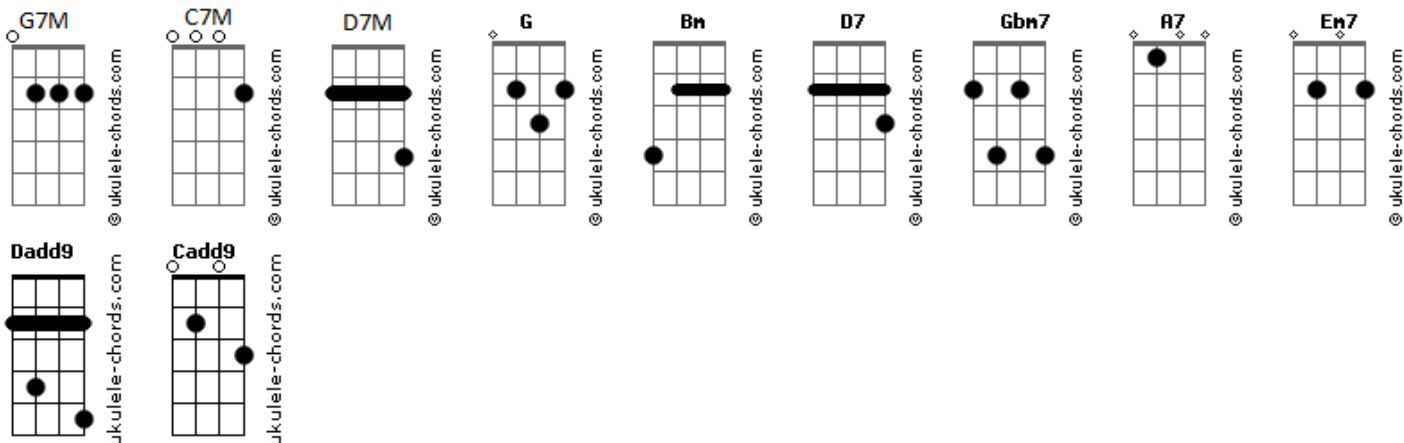

Matheus Vps - Desabafo

tom:

Intro: G7M Bm D7 C7M/9 D7 G7M

D7M Gbm7 G7M A7 D7M Gbm7 G7M A7
Veja como o mundo gira devagar
D7M Gbm7 G7M A7 D7M Gbm7 G7M A7
Pense quantas horas ainda vão passar
D7M Gbm7 G7M A7 D7M Gbm7 G7M A7
Longe distante como a lua é do mar
D7M Gbm7 G7M A7 D7M Gbm7 G7M A7
Longe mas isso não me impede de sonhar

[Pré-Refrão]

C7M D7
É foi preciso força pra mudar
C7M D7
Até eu conseguir ser eu mesmo
C7M D7
É foi preciso força pra mudar
C7M D7
Até eu conseguir ser eu mesmo

[Refrão]

G Dadd9 Em7 Cadd9
Ouve esse refrão que é pra você
G Dadd9 Em7 Cadd9
Desculpe isso é tudo que eu posso lhe oferecer
G Dadd9 Em7 Cadd9
Ouço a tua voz na escuridão a me guiar
G Dadd9 Em7 Cadd9
Mas caio lá de novo quando olho no teu olhar

(G7M Bm D7 C7M/9 D7 G7M)

D7M Gbm7 G7M A7 D7M Gbm7 G7M A7
Veja eles se amam tanto que nem sei
D7M Gbm7 G7M A7 D7M Gbm7 G7M A7

Acordes

Pense talvez eu morra antes de viver
D7M Gbm7 G7M A7 D7M Gbm7 G7M A7
Perto, o futuro está tão perto ó meu bem
D7M Gbm7 G7M A7 D7M Gbm7
Certo, eu nunca estive certo, mas isso é tudo que eu sei fazer
G7M A7
Parapapapapapa

[Pré-Refrão]

C7M D7
É foi preciso força pra mudar
C7M D7
Até eu conseguir ser eu mesmo
C7M D7
É foi preciso força pra mudar
C7M D7
Até eu conseguir ser eu mesmo

[Refrão]

G Dadd9 Em7 Cadd9
Ouve esse refrão que é pra você
G Dadd9 Em7 Cadd9
Desculpe isso é tudo que eu posso lhe oferecer
G Dadd9 Em7 Cadd9
Ouço a tua voz na escuridão a me guiar
G Dadd9 Em7 Cadd9
Mas caio lá de novo quando olho no teu olhar
G Dadd9 Em7 Cadd9
Ouve esse refrão que é pra você
G Dadd9 Em7 Cadd9
Desculpe isso é tudo que eu posso lhe oferecer
G Dadd9 Em7 Cadd9
Ouço a tua voz na escuridão a me guiar
G Dadd9 Em7 Cadd9
Mas caio lá de novo quando olho no teu olhar

(G7M Bm D7 C7M/9 D7 G7M)