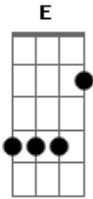

Matheus Von Krüger - Pélvis

Tom: **A**
Intro: **A**

A
Para abraçar o sol
E fechar os olhos
Para falar de amor
Deitar em seu colo

D
Vim de outra cidade
E **A**
Eu sou da estrada, sou rosa

A
Rosa no céu azul
Te beijei os ombros
Você que me contou
Sobre os seus assombros

D

Assombros de amor
E **A**
De lá do fundo do seu mar

D **E**
E sempre que eu pensar no meu bem
A **Gbm**

Vou colorir o dia

D
Faço o céu de rosa

E **A** **Gbm**
E ninguém vai duvidar da vida

D **E**
Sempre que eu pensar no meu bem
A **Gbm**

Vou colorir o dia

D
Faço o céu de rosa

(**E** **A**)

Acordes

ukulele-chords.com

ukulele-chords.com

ukulele-chords.com

ukulele-chords.com