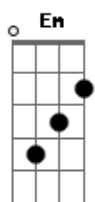

Matheus VK - Fechado Com Você

tom:
Em
Hoje eu vim aqui pra te dizer
Am7 Bm7 Em7
Que você transformou a minha vida
Am7 Bm7 Em7
Veio se chegando devagar
Am7 Bm7 Em7
Sem notar já se abria uma avenida
Am7 Bm7
Para um novo amor passar
Em7
Para a dor poder parar
Am7 Bm7 Em7

Para que o passado fique onde tem que estar
Am7 Bm7
Já sofri de amor demais
Em7
Sinto que encontrei a paz
Am7 Bm7 Em7
E um futuro inteiro a gente faz
Am7 Bm7 Em7
Eu to fechado com você daqui pra frente
Am7 Bm7 Em7
Agora só quero viver nesse presente
Am7 Bm7 Em7
Para poder aproveitar cada segundo
Am7 Bm7 Em7
Que tal a gente misturar os nossos mundos

Acordes

© ukulele-chords.com