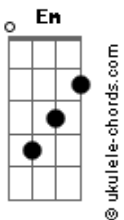

Matheus Vieira - Em Tua Presença

tom:

Intro: C7M G

C7M G
Eu sei que És o caminho da vida
C7M G
Que levará há um lugar tão belo
C7M G
Há um lugar onde a paz e a alegria são constantes
C7M G
Onde o teu amor se encontrará com o meu

C7M Em D G
Eu quero estar em tua presença Ahhh

C7M Em D G
E habitar em teus braços de amor
C7M Em D G
Eu quero estar em tua presença Ahhh

C7M Em D G
E habitar em teus braços de amor

C7M G D G
Ohhh Ohhhhhh de amor
C7M Em D
Ohhh Ohhhhhh

Am7 Em
Chegará os dias

G D
Onde não haverá mais dor

Am7 Em G

Acordes

Haverá cânticos e alegria

D
Paz no Senhor

Am7 C7M
Chegará os dias

G D
Onde não haverá mais dor

Am7 C7M G
Haverá cânticos e alegria

D
Paz no Senhor

C7M Em D G
Uhhh Uhhh Ohhh

C7M Em D
Uhhh Uhhh Ohhh

C7M Em D G
Eu quero estar em tua presença Ahhh

C7M Em D G
E habitar em teus braços de amor

C7M Em D G
Eu quero estar em tua presença Ahhh

C7M Em D G
E habitar em teus braços de amor

C7M G D G
De amor

C7M Em D G C7M
De amor