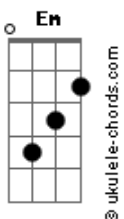

Matheus Vieira - Em Tua Presença

tom:

Intro: C7M G

C7M G Eu sei que És o caminho da vida
C7M G Que levará há um lugar tão belo
C7M G Há um lugar onde a paz e a alegria são constantes
C7M G Onde o teu amor se encontrará com o meu

C7M Em D G Eu quero estar em tua presença Ahhh

C7M Em D G E habitar em teus braços de amor
C7M Em D G Eu quero estar em tua presença Ahhh

C7M Em D G E habitar em teus braços de amor

C7M G D G Ohhh Ohhhhhh de amor
C7M Em D Ohhh Ohhhhhh

Am7 Em Chegará os dias
G D Onde não haverá mais dor
Am7 Em G

Acordes

Haverá cânticos e alegria

D Paz no Senhor

Am7 C7M Chegará os dias

G D Onde não haverá mais dor

Am7 C7M G Haverá cânticos e alegria

D Paz no Senhor

C7M Em D G Uhhh Uhhh Ohhh

C7M Em D Uhhh Uhhh Ohhh

C7M Em D G Eu quero estar em tua presença Ahhh

C7M Em D G E habitar em teus braços de amor

C7M Em D G Eu quero estar em tua presença Ahhh

C7M Em D G E habitar em teus braços de amor

C7M G D G De amor
C7M Em D G C7M De amor