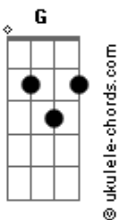

Matheus Vieira - Em Tua Presença

tom:

Intro: C7M G

C7M G
Eu sei que És o caminho da vida
C7M G
Que levará há um lugar tão belo
C7M G
Há um lugar onde a paz e a alegria são constantes
C7M G
Onde o teu amor se encontrará com o meu

C7M Em D G
Eu quero estar em tua presença Ahhh

C7M Em D G
E habitar em teus braços de amor
C7M Em D G
Eu quero estar em tua presença Ahhh

C7M Em D G
E habitar em teus braços de amor

C7M G D G
Ohhh Ohhhhhh de amor
C7M Em D
Ohhh Ohhhhhh

Am7 Em
Chegará os dias

G D
Onde não haverá mais dor

Am7 Em G

Acordes

Haverá cânticos e alegria

D
Paz no Senhor

Am7 C7M
Chegará os dias

G D
Onde não haverá mais dor

Am7 C7M G
Haverá cânticos e alegria

D
Paz no Senhor

C7M Em D G
Uhhh Uhhh Ohhh

C7M Em D
Uhhh Uhhh Ohhh

C7M Em D G
Eu quero estar em tua presença Ahhh

C7M Em D G
E habitar em teus braços de amor

C7M Em D G
Eu quero estar em tua presença Ahhh

C7M Em D G
E habitar em teus braços de amor

C7M G D G
De amor

C7M Em D G C7M
De amor