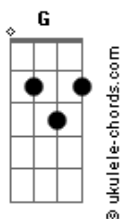

Matheus Vieira - Em Tua Presença

tom:

Intro: C7M G

C7M G Eu sei que És o caminho da vida
C7M G Que levará há um lugar tão belo
C7M G Há um lugar onde a paz e a alegria são constantes
C7M G Onde o teu amor se encontrará com o meu

C7M Em D G Eu quero estar em tua presença Ahhh

C7M Em D G E habitar em teus braços de amor
C7M Em D G Eu quero estar em tua presença Ahhh

C7M Em D G E habitar em teus braços de amor

C7M G D G Ohhh Ohhhhhh de amor
C7M Em D Ohhh Ohhhhhh

Am7 Em Chegará os dias
G D Onde não haverá mais dor
Am7 Em G

Acordes

Haverá cânticos e alegria

D Paz no Senhor

Am7 C7M Chegará os dias

G D Onde não haverá mais dor

Am7 C7M G Haverá cânticos e alegria

D Paz no Senhor

C7M Em D G Uhhh Uhhh Ohhh

C7M Em D Uhhh Uhhh Ohhh

C7M Em D G Eu quero estar em tua presença Ahhh

C7M Em D G E habitar em teus braços de amor

C7M Em D G Eu quero estar em tua presença Ahhh

C7M Em D G E habitar em teus braços de amor

C7M G D G De amor
C7M Em D G C7M De amor