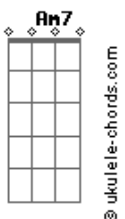

Matheus Vieira - Em Tua Presença

tom:

Intro: C7M G

C7M G Eu sei que És o caminho da vida
C7M G Que levará há um lugar tão belo
C7M G Há um lugar onde a paz e a alegria são constantes
C7M G Onde o teu amor se encontrará com o meu

C7M Em D G Eu quero estar em tua presença Ahhh

C7M Em D G E habitar em teus braços de amor
C7M Em D G Eu quero estar em tua presença Ahhh

C7M Em D G E habitar em teus braços de amor

C7M G D G Ohhh Ohhhhhh de amor
C7M Em D Ohhh Ohhhhhh

Am7 Em Chegará os dias
G D Onde não haverá mais dor
Am7 Em G

Acordes

Haverá cânticos e alegria

D Paz no Senhor

Am7 C7M Chegará os dias

G D Onde não haverá mais dor

Am7 C7M G Haverá cânticos e alegria

D Paz no Senhor

C7M Em D G Uhhh Uhhh Ohhh

C7M Em D Uhhh Uhhh Ohhh

C7M Em D G Eu quero estar em tua presença Ahhh

C7M Em D G E habitar em teus braços de amor

C7M Em D G Eu quero estar em tua presença Ahhh

C7M Em D G E habitar em teus braços de amor

C7M G D G De amor
C7M Em D G C7M De amor