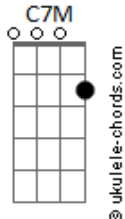

Matheus Vieira - Em Tua Presença

tom:

Intro: C7M G

C7M G Eu sei que És o caminho da vida
C7M G Que levará há um lugar tão belo
C7M G Há um lugar onde a paz e a alegria são constantes
C7M G Onde o teu amor se encontrará com o meu

C7M Em D G Eu quero estar em tua presença Ahhh

C7M Em D G E habitar em teus braços de amor
C7M Em D G Eu quero estar em tua presença Ahhh

C7M Em D G E habitar em teus braços de amor

C7M G D G Ohhh Ohhhhhh de amor
C7M Em D Ohhh Ohhhhhh

Am7 Em Chegará os dias
G D Onde não haverá mais dor
Am7 Em G

Acordes

Haverá cânticos e alegria

D Paz no Senhor

Am7 C7M Chegará os dias

G D Onde não haverá mais dor

Am7 C7M G Haverá cânticos e alegria

D Paz no Senhor

C7M Em D G Uhhh Uhhh Ohhh

C7M Em D Uhhh Uhhh Ohhh

C7M Em D G Eu quero estar em tua presença Ahhh

C7M Em D G E habitar em teus braços de amor

C7M Em D G Eu quero estar em tua presença Ahhh

C7M Em D G E habitar em teus braços de amor

C7M G D G De amor
C7M Em D G C7M De amor