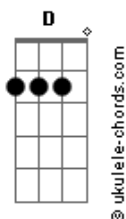

Matheus Vieira - Em Tua Presença

tom:

Intro: C7M G

C7M G Eu sei que És o caminho da vida
C7M G Que levará há um lugar tão belo
C7M G Há um lugar onde a paz e a alegria são constantes
C7M G Onde o teu amor se encontrará com o meu

C7M Em D G Eu quero estar em tua presença Ahhh

C7M Em D G E habitar em teus braços de amor
C7M Em D G Eu quero estar em tua presença Ahhh

C7M Em D G E habitar em teus braços de amor

C7M G D G Ohhh Ohhhhhh de amor
C7M Em D Ohhh Ohhhhhh

Am7 Em Chegará os dias
G D Onde não haverá mais dor
Am7 Em G

Acordes

Haverá cânticos e alegria

D Paz no Senhor

Am7 C7M Chegará os dias

G D Onde não haverá mais dor

Am7 C7M G Haverá cânticos e alegria

D Paz no Senhor

C7M Em D G Uhhh Uhhh Ohhh

C7M Em D Uhhh Uhhh Ohhh

C7M Em D G Eu quero estar em tua presença Ahhh

C7M Em D G E habitar em teus braços de amor

C7M Em D G Eu quero estar em tua presença Ahhh

C7M Em D G E habitar em teus braços de amor

C7M G D G De amor
C7M Em D G C7M De amor