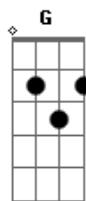

Matheus Vargas - Raparigueiro (part. Zé Felipe)

tom:

Am

Am F G Am

Será? Que dessa vez o cupido vai acertar

F G Am

E fazer eu trocar minha rotina de rolê

F G

Cê tá ganhando da zona

F G Am

Se você disser que tá afim

F G Am

Eu vou te jurar amor sem fim

F

Dizem que raparigueiro

G Am

Não se apaixonona

F

Mas o meu coração

G Am

Cê tá ganhando da zona

Acordes

© ukulele-chords.com

© ukulele-chords.com