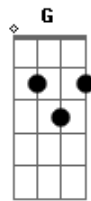

Matheus Trindade - Yeshua

tom:

Intro: C Am F C G

Am F C G

Estou aqui esperando o encontro com o amado

Am F
Não faltará a unção

C G
Derramada sobre o altar

Am F C
Vou clamar e te buscar

G
Até te encontrar

Am F C
Vou ficar, em tua presença

G
Até te tocar

Am
E como as brasas do altar

C
Vem me incendiar meu ser

Dm Am G
Minha lamparina vem ascender

Am
Como brasas do altar

Acordes

© ukulele-chords.com

© ukulele-chords.com

© ukulele-chords.com

© ukulele-chords.com

© ukulele-chords.com

C
Vem incendiar meu ser
Dm Am G
Minha lamparina veja acender
Am G
Yeshua, Yeshua

Dm
Eu quero queimar de amor por ti
F G

Eu quero queimar de amor por ti
Am G
Yeshua, Yeshua

Dm
Eu quero queimar de amor por ti

F G Am
Eu quero queimar de amor por ti

Am
O noivo vem aí a trombeta irá tocar

Dm
Ninguém vai impedir o leilão de Judá