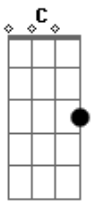

Matheus Trindade - Yeshua

tom:

Intro: C Am F C G

Am F C G

Estou aqui esperando o encontro com o amado

Am F
Não faltará a unção

C G
Derramada sobre o altar

Am F C
Vou clamar e te buscar

G
Até te encontrar

Am F C
Vou ficar, em tua presença

G
Até te tocar

Am
E como as brasas do altar

C
Vem me incendiar meu ser

Dm Am G
Minha lamparina vem ascender

Am
Como brasas do altar

Acordes

© ukulele-chords.com

© ukulele-chords.com

© ukulele-chords.com

© ukulele-chords.com

© ukulele-chords.com

C
Vem incendiar meu ser
Dm Am G
Minha lamparina veja acender
Am G
Yeshua, Yeshua

Dm
Eu quero queimar de amor por ti
F G

Eu quero queimar de amor por ti
Am G
Yeshua, Yeshua

Dm
Eu quero queimar de amor por ti

F G Am
Eu quero queimar de amor por ti

Am
O noivo vem aí a trombeta irá tocar

Dm
Ninguém vai impedir o leilão de Judá