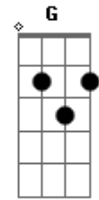

© ukulele-chords.com