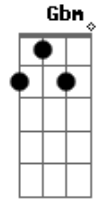

# Matheus Teixeira - Te Quero Bem

tom:

Intro: D Em A7 D A7

D A  
Se um dia eu te procurar  
Em Bm A7  
Querendo te contar tudo que eu senti  
D A  
E se eu precisar te lembrar  
Em Bm D7  
O quanto foi difícil te ver partir

© ukulele-chords.com

Em Bm Em Bm  
Me fez tão mal, te fiz tão mal  
Em A7 D D7  
Que eu tive que voltar ao ponto final

[Refrão]

G A  
E é estranho você tão estranho  
Gbm A7 Bm D7  
E eu ser tão estranho a você também  
G A  
É estranho você tão estranho  
Gbm A7 D  
E eu ser de um tamanho que não te convém