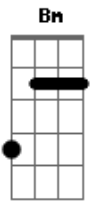

© ukulele-chords.com