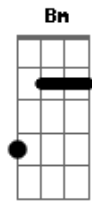

© ukulele-chords.com