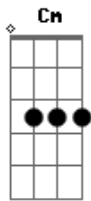

© ukulele-chords.com