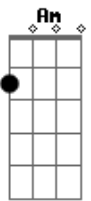

© ukulele-chords.com

Vem de surpresa a correnteza
E assim conquista seu lugar
Não tem jeito do peito se fechar
Querer não se entregar
Não há represa nem defesa que
Consiga evitar
Não tem jeito do peito se negar
A se entregar