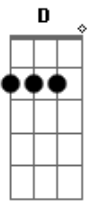

© ukulele-chords.com