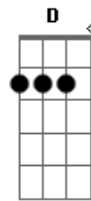

© ukulele-chords.com