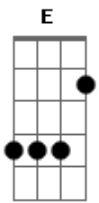

Matheus Tava - Início, Meio e Fim

tom:

Intro: **B** **A**
B
 Lá pelas nove eu te encontrei
Abm **E**
 Cruzando o céu estrela azul
B
 É cada coisa boba que eu penso né?

B
 Andar de meia no verão
Abm **E**
 O moletom de estimação
Dbm **Gb** **B**
 Detalhes nunca escapam tão fácil né?

Abm **Gb** **E**
 Tentar concentrar não dá
Abm **Gb** **E**
 Tudo lembra você

B
 Mesmo que eu esqueça
Abm
 O tempo já gravou em mim
E
 Meu destino é ser
B
 O seu início, meio e fim

B
 Mesmo que a distância
Abm
 Separe dois que já são um
E
 Meu destino é ser
B
 O seu início, meio e fim

B
 Montanha russa te perder
Abm **E**
 Altos e baixos, vem mais um loop aê
B
 A gente se acostuma depressa

Acordes

© ukulele-chords.com

© ukulele-chords.com

© ukulele-chords.com

© ukulele-chords.com

© ukulele-chords.com

© ukulele-chords.com

© ukulele-chords.com

Abm **Gb** **E**
 Tudo lembra você
B
 Mesmo que eu esqueça
Abm
 O tempo já gravou em mim
E
 Meu destino é ser
B
 O seu início, meio e fim

B
 Mesmo que a distância
Abm
 Separe dois que já são um
E
 Meu destino é ser
Db
 O seu início, meio e fim