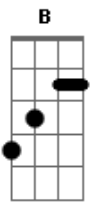

Matheus Tava - Início, Meio e Fim

tom:

Intro: **B** **A**
B
 Lá pelas nove eu te encontrei
Abm **E**
 Cruzando o céu estrela azul
B
 É cada coisa boba que eu penso né?

B
 Andar de meia no verão
Abm **E**
 O moletom de estimação
Dbm **Gb** **B**
 Detalhes nunca escapam tão fácil né?

Abm **Gb** **E**
 Tentar concentrar não dá
Abm **Gb** **E**
 Tudo lembra você

B
 Mesmo que eu esqueça
Abm
 O tempo já gravou em mim
E
 Meu destino é ser
B
 O seu início, meio e fim

B
 Mesmo que a distância
Abm
 Separe dois que já são um
E
 Meu destino é ser
B
 O seu início, meio e fim

B
 Montanha russa te perder
Abm **E**
 Altos e baixos, vem mais um loop aê
B
 A gente se acostuma depressa

Acordes

© ukulele-chords.com

© ukulele-chords.com

© ukulele-chords.com

© ukulele-chords.com

© ukulele-chords.com