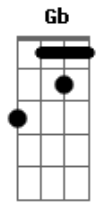

Matheus Tava - Início, Meio e Fim

tom:

Intro: **B** **A**
B
 Lá pelas nove eu te encontrei
Abm **E**
 Cruzando o céu estrela azul
B
 É cada coisa boba que eu penso né?

B
 Andar de meia no verão
Abm **E**
 O moletom de estimação
Dbm **Gb** **B**
 Detalhes nunca escapam tão fácil né?

Abm **Gb** **E**
 Tentar concentrar não dá
Abm **Gb** **E**
 Tudo lembra você

B
 Mesmo que eu esqueça
Abm
 O tempo já gravou em mim
E
 Meu destino é ser
B
 O seu início, meio e fim

B
 Mesmo que a distância
Abm
 Separe dois que já são um
E
 Meu destino é ser
B
 O seu início, meio e fim

B
 Montanha russa te perder
Abm **E**
 Altos e baixos, vem mais um loop aê
B
 A gente se acostuma depressa

Acordes

© ukulele-chords.com

© ukulele-chords.com

© ukulele-chords.com

© ukulele-chords.com

© ukulele-chords.com

© ukulele-chords.com

© ukulele-chords.com

Abm **Gb** **E**
 Tudo lembra você
B
 Mesmo que eu esqueça
Abm
 O tempo já gravou em mim
E
 Meu destino é ser
B
 O seu início, meio e fim

B
 Mesmo que a distância
Abm
 Separe dois que já são um
E
 Meu destino é ser
Db
 O seu início, meio e fim