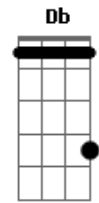

© ukulele-chords.com

Abm **Gb** **E**
Tudo lembra você
B
Mesmo que eu esqueça
Abm
O tempo já gravou em mim
E
Meu destino é ser
B
O seu início, meio e fim

B
Mesmo que a distância
Abm
Separe dois que já são um
E
Meu destino é ser
Db
O seu início, meio e fim

Db **E**
Vê se manda um sinal de onde você estiver
Db **E**
Volta logo enquanto eu tenho tempo pra lembrar

B
Mesmo que eu esqueça
Abm
O tempo já gravou em mim
E
Meu destino é ser
B **E**
O seu início, meio e fim

B
Mesmo que a distância
Abm
Separe dois que já são um
E
Meu destino é ser
B
O seu início, meio e fim

[Final] **B** **Abm** **E** **B**