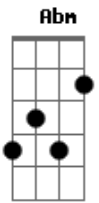

Matheus Tava - Início, Meio e Fim

tom:

Intro: **B** **A**
B
 Lá pelas nove eu te encontrei
Abm **E**
 Cruzando o céu estrela azul
B
 É cada coisa boba que eu penso né?

B
 Andar de meia no verão
Abm **E**
 O moletom de estimação
Dbm **Gb** **B**
 Detalhes nunca escapam tão fácil né?

Abm **Gb** **E**
 Tentar concentrar não dá
Abm **Gb** **E**
 Tudo lembra você

B
 Mesmo que eu esqueça
Abm
 O tempo já gravou em mim
E
 Meu destino é ser
B
 O seu início, meio e fim

B
 Mesmo que a distância
Abm
 Separe dois que já são um
E
 Meu destino é ser
B
 O seu início, meio e fim

B
 Montanha russa te perder
Abm **E**
 Altos e baixos, vem mais um loop aê
B
 A gente se acostuma depressa

Acordes

© ukulele-chords.com

© ukulele-chords.com

© ukulele-chords.com

© ukulele-chords.com

© ukulele-chords.com

© ukulele-chords.com

© ukulele-chords.com

Abm **Gb** **E**
 Tudo lembra você
B
 Mesmo que eu esqueça
Abm
 O tempo já gravou em mim
E
 Meu destino é ser
B
 O seu início, meio e fim

B
 Mesmo que a distância
Abm
 Separe dois que já são um
E
 Meu destino é ser
Db
 O seu início, meio e fim