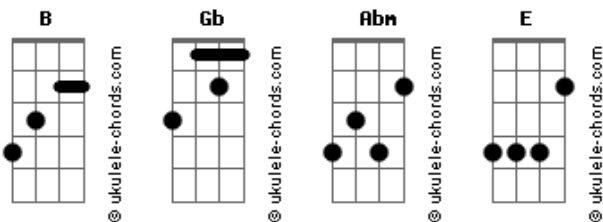

# Matheus Simões - Sou do Senhor (Pois Ele É Bom)

tom:

Intro: **B** **Gb** **Abm** **E** (2x)

**B** **Gb**  
Sou do Senhor, o meu criador  
**Abm** **E**  
Sou o seu povo, o seu rebanho  
**B** **Gb**  
Com alegria sigo cantando  
**Abm** **E**  
Adorarei o rei dos reis

**B** **Gb**  
Pois ele é bom, maravilhoso!  
**Abm** **E**  
O Seu amor é para sempre  
**B** **Gb**  
Canto sim, pois é fiel!  
**Abm** **E**  
Toda terra cantará!

## Acordes

**B** **Gb**  
Pois ele é bom, maravilhoso!  
**Abm** **E**  
O Seu amor é para sempre  
**B** **Gb**  
Canto sim, pois é fiel!  
**Abm** **E**  
Toda terra cantará!  
**B**  
Santo é o Senhor!  
**B** **Gb** **Abm** **E** (2x)

**B** **Gb**  
Sou do Senhor, O eterno Deus  
**Abm** **E**  
Que com sua graça, me alcançou  
**B** **Gb**  
Vivo feliz, vida me deu  
**Abm** **E**  
Eu louvarei, Eu louvarei!