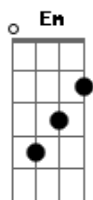

Matheus Silva - Na Viração do Dia

Tom: G

Intro: Am Em G D

Am Em
Não vejo o momento de te
G D
encontrar, de te encontrar
Am Em G
Aquela hora que tanto esperei,
D
Que tanto esperei
Am Em G
E quando chegar a viração do dia
D
A viração do dia
Am Em G
Aquele momento de intimidade
D
entre eu e você
Pré-Refrão:
Am Em
Foi na viração do dia que eu te

G D
conheci, que eu te conheci
Am Em
Foi na viração do dia que eu te
G D
encontrei, que eu te encontrei

Refrão 2x:

Am Em
Óh não demores a chegar
G
Vem me encontrar
D
Vem me abraçar
Am Em
Ele está vindo, posso sentir o teu (2x)
G D
calor, o teu calor

Final 2x:

Am Em G
Intimidade, intimidade
D
Intimidade

Acordes

© ukulele-chords.com

© ukulele-chords.com

© ukulele-chords.com

© ukulele-chords.com