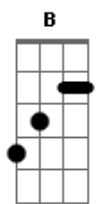

Matheus Santos - Olhos a Sorrir

tom:

E

A

E

Quando eu te olhei pela primeira vez eu vi

Dbm7

Teus olhos a sorrir, então eu entendi

B

O mundo estava bem em minhas mãos

Bem em minhas mãos

(E A7M B E)

Os teus olhos mostram a imensidão

A

Que eu sempre procurei

Dbm7

B

Cabelo que corre entre minhas mãos

A

Perdido me encontrei

Dbm7

Tuas curvas que enchem os meus olhos

Mostram como é bom o amor

Tua pele camuflada, o toque macio

Tudo era e foi tão diferente

Acordes

© ukulele-chords.com

© ukulele-chords.com

© ukulele-chords.com

© ukulele-chords.com

© ukulele-chords.com