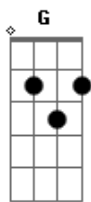

© ukulele-chords.com

© ukulele-chords.com