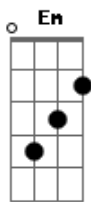

© ukulele-chords.com