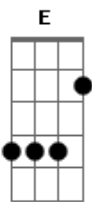

© ukulele-chords.com