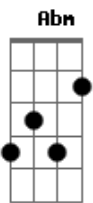

© ukulele-chords.com