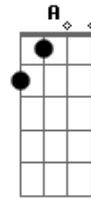

© ukulele-chords.com