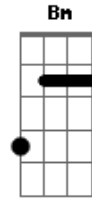

© ukulele-chords.com