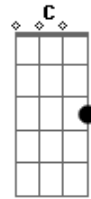

© ukulele-chords.com