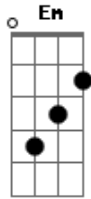

Matheus Regis - This Dream

Tom: G

Em D
Treinador tem uma escolher
C
De ouvir a voz do interior gritar
Em D C
A batalha sera longa, vencedores vão e vem
G D Em
E eu vou con ti nuar !!
G D

Esse sonho é pra sempre , e nunca vai morrer
C Em
Enfrentando os desafios pra vencer (sempre juntos)
G D
Sempre juntos estaremos nada pode nos deter
C G D
Os melhores que o mundo ja viu ...
G D Em
esse sonho jamais vai morrer
G A Bm
po- ke-mon !

Acordes

© ukulele-chords.com

© ukulele-chords.com

© ukulele-chords.com

© ukulele-chords.com

© ukulele-chords.com

© ukulele-chords.com