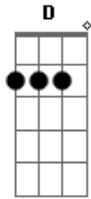

© ukulele-chords.com