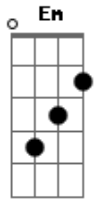

ukulele-chords.com