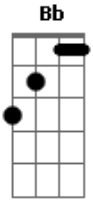

ukulele-chords.com