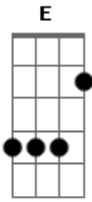

ukulele-chords.com