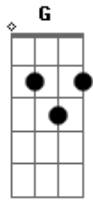

ukulele-chords.com