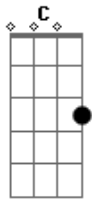

ukulele-chords.com